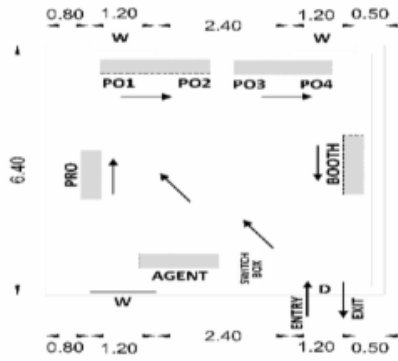

வாக்காளர் பதிவு அலுவலரின்
கையொப்பம்

Nazri Naksha

Google Map View

Polling Station Building Front View

Polling Station Front View

Cad View

Key MAP View

1 பெயர் : பாலாறு தந்தை பெயர்: முருகப்பன் வீட்டு எண் : 1 வயது : 78 பாலினம் : ஆண்	ZNC1906692 Photo is available	2 பெயர் : பழனியப்பன் தந்தை பெயர்: பழனியப்பன் வீட்டு எண் : 1 வயது : 76 பாலினம் : ஆண்	FZC1425529 Photo is available	3 பெயர் : லட்சுமி கணவர் பெயர்: பாலாறு வீட்டு எண் : 1 வயது : 70 பாலினம் : பெண்	ZNC1906700 Photo is available
4 பெயர் : சேதுராமு கணவர் பெயர்: பழனியப்பன் வீட்டு எண் : 1 வயது : 69 பாலினம் : பெண்	FZC1519230 Photo is available	5 பெயர் : பிரபு தந்தை பெயர்: பாலாறு வீட்டு எண் : 1 வயது : 47 பாலினம் : ஆண்	FZC3278074 Photo is available	6 பெயர் : துஷார் விஷ்ணு தந்தை பெயர்: சுப்ரமணியம் வீட்டு எண் : 1 வயது : 33 பாலினம் : ஆண்	ZNC1310010 Photo is available
7 பெயர் : சாமியாத்தான் கணவர் பெயர்: பழனிசாமி வீட்டு எண் : 2 வயது : 69 பாலினம் : பெண்	ZNC1563352 Photo is available	8 பெயர் : பழனிச்சாமி தந்தை பெயர்: சங்கரப்பன் வீட்டு எண் : 2 வயது : 57 பாலினம் : ஆண்	ZNC1563360 Photo is available	9 பெயர் : இந்திராணி கணவர் பெயர்: பரமசிவம் வீட்டு எண் : 2 வயது : 55 பாலினம் : பெண்	ZNC2298693 Photo is available
10 பெயர் : இளங்கோவன் தந்தை பெயர்: குமார் வீட்டு எண் : 2-1 வயது : 36 பாலினம் : ஆண்	ZNC0113431 Photo is available	11 பெயர் : ஆண்டாள் கணவர் பெயர்: பெத்து வீட்டு எண் : 3 வயது : 95 பாலினம் : பெண்	ZNC1906718 Photo is available	12 பெயர் : கார்த்திகைஜோதி கணவர் பெயர்: செங்குட்டுவன் வீட்டு எண் : 3 வயது : 66 பாலினம் : பெண்	ZNC1906726 Photo is available
13 பெயர் : அஸ்லின் தந்தை பெயர்: செங்குட்டுவன் வீட்டு எண் : 3 வயது : 24 பாலினம் : ஆண்	ZNC2073369 Photo is available	14 பெயர் : சுப்ரமணியம் தந்தை பெயர்: குப்புசாமி வீட்டு எண் : 4 வயது : 67 பாலினம் : ஆண்	FZC2557346 Photo is available	15 பெயர் : லதா கணவர் பெயர்: சுப்ரமணியம் வீட்டு எண் : 4 வயது : 60 பாலினம் : பெண்	FZC2557379 Photo is available
16 பெயர் : ஜிஜேயந்த தந்தை பெயர்: தினகரன் வீட்டு எண் : 4 வயது : 23 பாலினம் : ஆண்	ZNC2041168 Photo is available	17 பெயர் : மதனகோபால் தந்தை பெயர்: பூவராகசாமி வீட்டு எண் : 5 வயது : 66 பாலினம் : ஆண்	FZC1582915 Photo is available	18 பெயர் : பத்மாவதி கணவர் பெயர்: மதனகோபால் வீட்டு எண் : 5 வயது : 52 பாலினம் : பெண்	FZC1609031 Photo is available
19 பெயர் : கௌதம் தந்தை பெயர்: மதனகோபால் வீட்டு எண் : 5 வயது : 35 பாலினம் : ஆண்	ZNC0723734 Photo is available	20 பெயர் : செம்பியன் தந்தை பெயர்: பெத்து வீட்டு எண் : 6 வயது : 64 பாலினம் : ஆண்	ZNC1906775 Photo is available	21 பெயர் : சாந்தி கணவர் பெயர்: செம்பியன் வீட்டு எண் : 6 வயது : 55 பாலினம் : பெண்	FZC2553618 Photo is available
# 22 பெயர் : கோகுல் பாஸ்கர் தந்தை பெயர்: பாஸ்கர் வீட்டு எண் : 7 வயது : 37 பாலினம் : ஆண்	ZNC0867572 Photo is available	23 பெயர் : திவ்யா கணவர் பெயர்: கோகுல் வீட்டு எண் : 7 வயது : 34 பாலினம் : பெண்	SRB1270412 Photo is available	24 பெயர் : மோனிஷா தந்தை பெயர்: கருணாகரன் வீட்டு எண் : 7-34ஏ வயது : 25 பாலினம் : பெண்	ZNC1497080 Photo is available
25 பெயர் : அங்காயிமாலினி தந்தை பெயர்: பழனியப்பன் வீட்டு எண் : 7-ஏ வயது : 33 பாலினம் : பெண்	ZNC0726398 Photo is available	26 பெயர் : சாந்தி கணவர் பெயர்: தங்கவேல் வீட்டு எண் : 9A வயது : 62 பாலினம் : பெண்	FZC3012317 Photo is available	27 பெயர் : கண்ணன் தாயின் பெயர்: சாந்தி வீட்டு எண் : 9-A வயது : 33 பாலினம் : ஆண்	ZNC0887620 Photo is available
28 பெயர் : மோகனபிரியா தந்தை பெயர்: லட்சுமணன் வீட்டு எண் : 9 ஏ வயது : 32 பாலினம் : பெண்	IEB0538827 Photo is available	29 பெயர் : கார்த்திகேயன் தந்தை பெயர்: பழனிசாமி வீட்டு எண் : 10 வயது : 65 பாலினம் : ஆண்	ZNC0141085 Photo is available	30 பெயர் : சாய்லக்ஷ்மி கணவர் பெயர்: கார்த்திகேயன் வீட்டு எண் : 10 வயது : 57 பாலினம் : பெண்	ZNC0140483 Photo is available