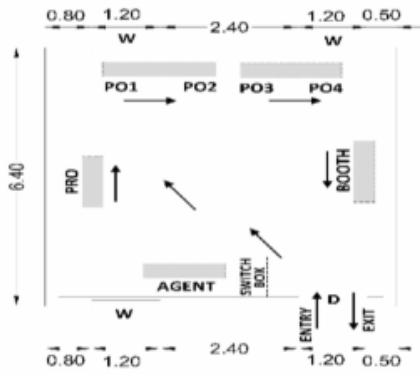

வாக்காளர் பதிவு அலுவலரின்
கையொப்பம்

Nazri Naksha

Google Map View

Polling Station Building Front View

Polling Station Front View

Cad View

Key MAP View

சட்டமன்றத் தொகுதியின் எண் மற்றும் பெயர் : 135-கரூர் பிரிவு எண் மற்றும் பெயர் 1-கரூர் (மா), காந்தி சாலை தெற்கு வார்டு 32