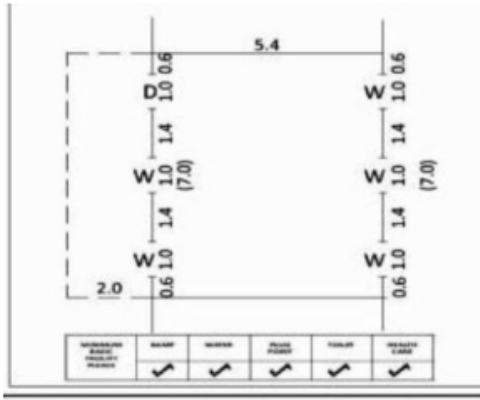

Cad View

Key MAP View