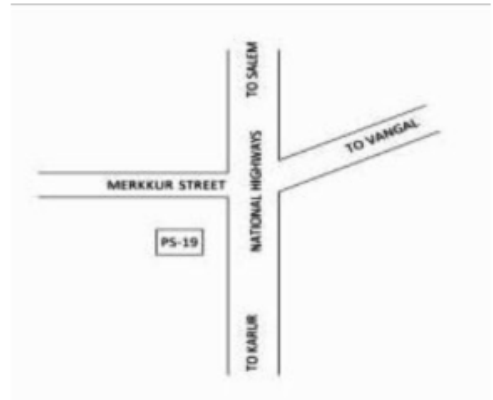

Cad View

Key MAP View