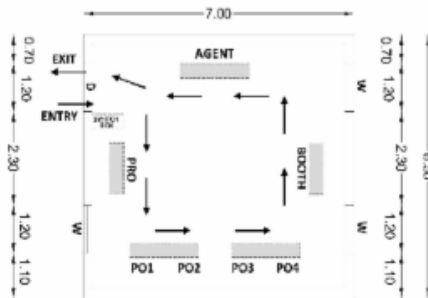

Google Map View

Polling Station Building Front View

Polling Station Front View

Cad View

Key MAP View

சட்டமன்றத் தொகுதியின் எண் மற்றும் பெயர் : 135-கரூர்  
பிரிவு எண் மற்றும் பெயர் : 1-கரூர் (மா), பழைய கடைத்தெரு வார்டு 34