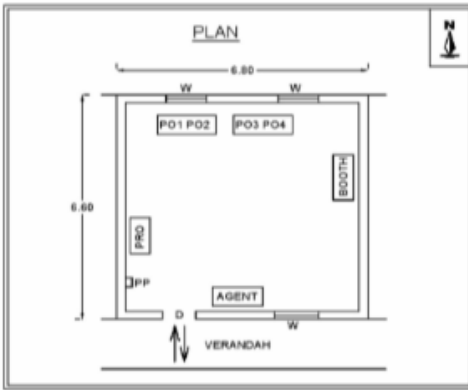

கையொப்பம்

Nazri Naksha

Google Map View

Polling Station Building Front View

Polling Station Front View

Cad View

Key MAP View

சட்டமன்றத் தொகுதியின் எண் மற்றும் பெயர் : 135-கரூர்
பிரிவு எண் மற்றும் பெயர் : 1-கரூர் (மா), மேட்டுத் தெரு வார்டு 35