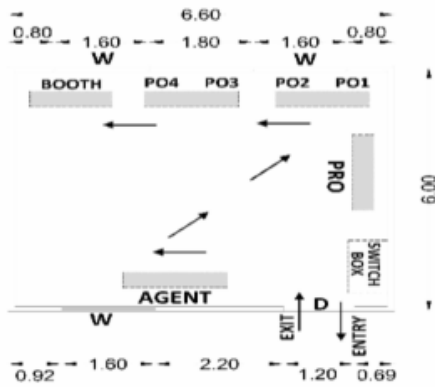

கையொப்பம்

Nazri Naksha

Google Map View

Polling Station Building Front View

Polling Station Front View

Cad View

Key MAP View

1 பெயர் : சுப்பிரமணி தந்தை பெயர் : கருப்பண்ணன் வீட்டு எண் : 1 வயது : 61 பாலினம் : ஆண் Photo is available	ZNC1575059	2 பெயர் : பூங்கொடி கணவர் பெயர் : சுப்பிரமணி வீட்டு எண் : 1 வயது : 49 பாலினம் : பெண் Photo is available	ZNC1575067	3 பெயர் : ராமராஜன் தந்தை பெயர் : சுப்பிரமணியம் வீட்டு எண் : 1 வயது : 32 பாலினம் : ஆண் Photo is available	ZNC1970169
4 பெயர் : கௌதம் தந்தை பெயர் : ஜெகந்நான் வீட்டு எண் : 2 வயது : 28 பாலினம் : ஆண் Photo is available	ZNC1329267	5 பெயர் : வேலுச்சாமி தந்தை பெயர் : சுப்பிரமணியம் வீட்டு எண் : 2-1 வயது : 83 பாலினம் : ஆண் Photo is available	ZNC0795310	6 பெயர் : அன்னபூரணம் கணவர் பெயர் : வேலுச்சாமி வீட்டு எண் : 2-1 வயது : 73 பாலினம் : பெண் Photo is available	ZNC0795476
7 பெயர் : வினோத் தந்தை பெயர் : சுப்பிரமணி வீட்டு எண் : 2-1 வயது : 30 பாலினம் : ஆண் Photo is available	ZNC1152594	8 பெயர் : மைதிலி கணவர் பெயர் : அருள் வீட்டு எண் : 2-3 வயது : 42 பாலினம் : பெண் Photo is available	ZNC0419283	9 பெயர் : பழனியப்பன் தந்தை பெயர் : குமார் வீட்டு எண் : 2-4 வயது : 87 பாலினம் : ஆண் Photo is available	ZNC1575075
10 பெயர் : காளியம்மாள் கணவர் பெயர் : பழனியப்பன் வீட்டு எண் : 2-4 வயது : 79 பாலினம் : பெண் Photo is available	ZNC1575083	11 பெயர் : கார்த்திகேயன் தந்தை பெயர் : பழனியப்பன் வீட்டு எண் : 2-4 வயது : 52 பாலினம் : ஆண் Photo is available	ZNC1575091	12 பெயர் : உமாமைகேஸ்வரி கணவர் பெயர் : கார்த்திகேயன் வீட்டு எண் : 2-4 வயது : 48 பாலினம் : பெண் Photo is available	FZC2134336
13 பெயர் : மோனேசன் தந்தை பெயர் : கார்த்திகேயன் வீட்டு எண் : 2-4 வயது : 28 பாலினம் : ஆண் Photo is available	ZNC1281245	14 பெயர் : மித்திக் கார்த்திகேயன் தந்தை பெயர் : கார்த்திகேயன் வீட்டு எண் : 2-4 வயது : 20 பாலினம் : ஆண் Photo is available	ZNC2202034	15 பெயர் : மோகன்ராஜ் தந்தை பெயர் : நல்லசாமி வீட்டு எண் : 2-6 வயது : 32 பாலினம் : ஆண் Photo is available	ZNC1250588
16 பெயர் : மது தந்தை பெயர் : நல்லசாமி வீட்டு எண் : 2-6 வயது : 29 பாலினம் : பெண் Photo is available	ZNC1250547	17 பெயர் : தயானந்தபழனியப்பன் தந்தை பெயர் : மனோகரன் வீட்டு எண் : 2-14 வயது : 37 பாலினம் : ஆண் Photo is available	ZNC0680801	18 பெயர் : கௌசல்யா கணவர் பெயர் : தயானந்த பழனியப்பன் வீட்டு எண் : 2-14 வயது : 35 பாலினம் : பெண் Photo is available	ZNC1451277
19 பெயர் : பாலமணி கணவர் பெயர் : பெரியசாமி வீட்டு எண் : 2/15 வயது : 64 பாலினம் : பெண் Photo is available	UHV1079979	20 பெயர் : கோமதி கணவர் பெயர் : சண்முக செல்வன் வீட்டு எண் : 2-15 வயது : 43 பாலினம் : பெண் Photo is available	ZNC0419143	21 பெயர் : இனிதா தந்தை பெயர் : சண்முக செல்வன் வீட்டு எண் : 2-15 வயது : 23 பாலினம் : பெண் Photo is available	ZNC2095099
22 பெயர் : நிரஞ்சன் ச தந்தை பெயர் : சண்முகசெல்வன் வீட்டு எண் : 2/15 வயது : 19 பாலினம் : ஆண் Photo is available	ZNC2332781	23 பெயர் : மோகன்ராஜ் தந்தை பெயர் : ராமசாமி வீட்டு எண் : 2-16 வயது : 38 பாலினம் : ஆண் Photo is available	ZNC0001198	24 பெயர் : அன்பு தந்தை பெயர் : பழனியப்பன் வீட்டு எண் : 2-18 வயது : 67 பாலினம் : ஆண் Photo is available	FZC1765775
25 பெயர் : ஜெகதாம்பாள் கணவர் பெயர் : அன்பு வீட்டு எண் : 2-18 வயது : 61 பாலினம் : பெண் Photo is available	FZC1766096	26 பெயர் : சுரேஷ் தந்தை பெயர் : அன்பு வீட்டு எண் : 2-18 வயது : 40 பாலினம் : ஆண் Photo is available	FZC1766526	27 பெயர் : ஸீலாவதி கணவர் பெயர் : சுரேஷ் வீட்டு எண் : 2-18 வயது : 35 பாலினம் : பெண் Photo is available	ZNC1382472
28 பெயர் : ரம்யா தந்தை பெயர் : கணபதி வீட்டு எண் : 2-19 வயது : 37 பாலினம் : பெண் Photo is available	ZNC2046357	29 பெயர் : சிவக்குமார் தந்தை பெயர் : கணபதி வீட்டு எண் : 2-19 வயது : 35 பாலினம் : ஆண் Photo is available	ZNC0240507	30 பெயர் : ஸ்ரீமதி கணவர் பெயர் : அன்பழகன் வீட்டு எண் : 2-21 வயது : 34 பாலினம் : பெண் Photo is available	ZNC2046332