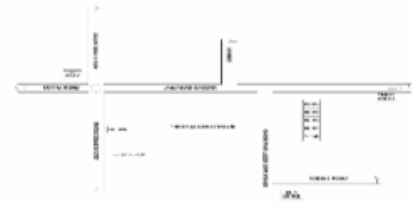

Key MAP View