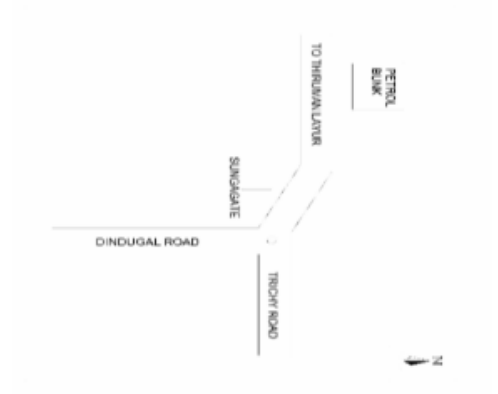

வாக்காளர் பதிவு அலுவலரின்  
கையொப்பம்

Nazri Naksha

Google Map View

Polling Station Building Front View

Polling Station Front View

Cad View

Key MAP View

சட்டமன்றத் தொகுதியின் எண் மற்றும் பெயர் : 135-கரூர் பிரிவு எண் மற்றும் பெயர் 1-கரூர் (மா), திருமாநிலையூர் கடைத் தெரு வார்டு 36