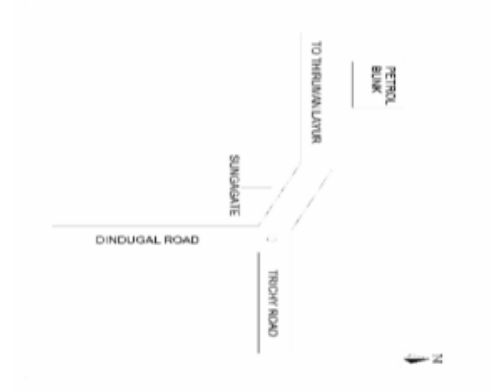

Key MAP View