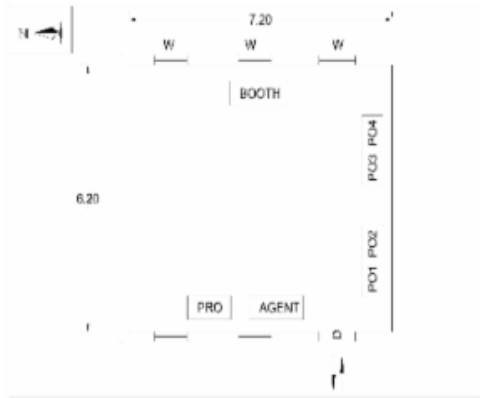

Cad View

Key MAP View