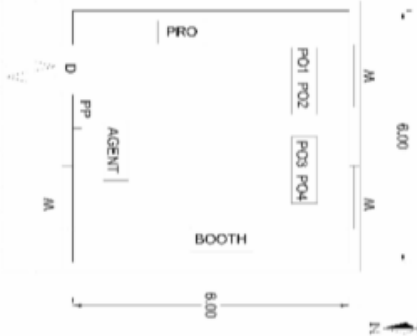

கையொப்பம்

Nazri Naksha

Google Map View

Polling Station Building Front View

Polling Station Front View

Cad View

Key MAP View

சட்டமன்றத் தொகுதியின் எண் மற்றும் பெயர் : 135-கருர் பிரிவு எண் மற்றும் பெயர் 1-கருர் (மா), பசுபதிபாளையம் தெற்கு தெரு வார்டு 12