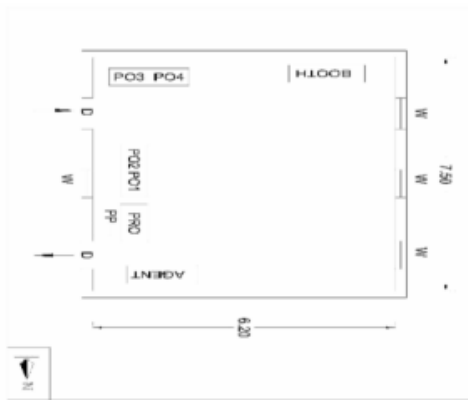

Cad View

Key MAP View