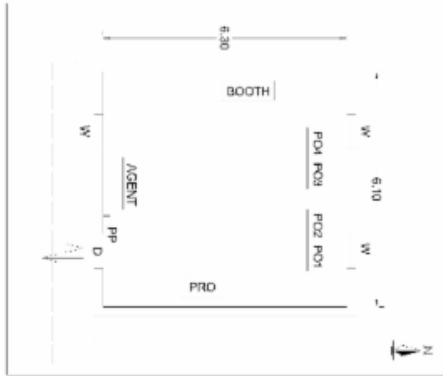

கையொப்பம்

Nazri Naksha

Google Map View

Polling Station Building Front View

Polling Station Front View

Cad View

Key MAP View

1 பெயர் : கருப்பண்ணன் தந்தை பெயர்: சிவராமகிருஷ்ணன் வீட்டு எண் : 1 வயது : 67 பாலினம் : ஆண் Photo is available	ZNC1503812	2 பெயர் : மாதம்மாள் கணவர் பெயர்: நாட்ராயன் வீட்டு எண் : 1 வயது : 58 பாலினம் : பெண் Photo is available	ZNC0231381	3 பெயர் : ஷேக் தாலுத் தந்தை பெயர்: அப்துல் வகாப் வீட்டு எண் : 1 வயது : 50 பாலினம் : ஆண் Photo is available	ZNC1182625
4 பெயர் : வளர்மதி கணவர் பெயர்: ஷேக் தாலுத் வீட்டு எண் : 1 வயது : 50 பாலினம் : பெண் Photo is available	ZNC1182641	5 பெயர் : சித்ரா கணவர் பெயர்: இலக்கியராஜ் வீட்டு எண் : 1 வயது : 49 பாலினம் : பெண் Photo is available	ZNC0738484	6 பெயர் : சசிக்குமார் தந்தை பெயர்: நடேசன் வீட்டு எண் : 1 வயது : 49 பாலினம் : ஆண் Photo is available	ZNC0738534
7 பெயர் : இலக்கியராஜ் தந்தை பெயர்: ஜோசப் வீட்டு எண் : 1 வயது : 47 பாலினம் : ஆண் Photo is available	ZNC0738344	8 பெயர் : ஜூலி கணவர் பெயர்: கருப்பண்ணன் வீட்டு எண் : 1 வயது : 43 பாலினம் : பெண் Photo is available	ZNC1503804	9 பெயர் : லலிதா கணவர் பெயர்: சரவணக்குமார் வீட்டு எண் : 1 வயது : 42 பாலினம் : பெண் Photo is available	ZNC0648345
10 பெயர் : உமாமகேஸ்வரி கணவர் பெயர்: துரைராஜ் வீட்டு எண் : 1 வயது : 42 பாலினம் : பெண் Photo is available	XPF0603142	11 பெயர் : கமால் பஷீர் தந்தை பெயர்: ஷேக்தாலுத் வீட்டு எண் : 1 வயது : 30 பாலினம் : ஆண் Photo is available	ZNC1277599	12 பெயர் : அஜித் குமார் தந்தை பெயர்: ஷேக் தாலுத் வீட்டு எண் : 1 வயது : 26 பாலினம் : ஆண் Photo is available	ZNC1503887
13 பெயர் : வசந்த் தந்தை பெயர்: ஷேக் தாலுத் வீட்டு எண் : 1 வயது : 24 பாலினம் : ஆண் Photo is available	ZNC2031110	14 பெயர் : கார்த்திக் தந்தை பெயர்: ஷேக் தாலுத் வீட்டு எண் : 1 வயது : 23 பாலினம் : ஆண் Photo is available	ZNC2002939	15 பெயர் : பரமசிவம் தந்தை பெயர்: மாரியப்பன் வீட்டு எண் : 1-2 வயது : 55 பாலினம் : ஆண் Photo is available	FZC2057685
16 பெயர் : தினகரன் தந்தை பெயர்: முருகேசன் வீட்டு எண் : 1-2 வயது : 35 பாலினம் : ஆண் Photo is available	ZNC0330738	17 பெயர் : ஜெகதீசன் தந்தை பெயர்: நாட்ராயன் வீட்டு எண் : 1-3 வயது : 50 பாலினம் : ஆண் Photo is available	FZC2057198	18 பெயர் : சாந்தி கணவர் பெயர்: ஜெகதீசன் வீட்டு எண் : 1-4 வயது : 49 பாலினம் : பெண் Photo is available	FZC2057180
19 பெயர் : அருண்குமார் தந்தை பெயர்: இளங்கோவன் வீட்டு எண் : 1-6 வயது : 34 பாலினம் : ஆண் Photo is available	ZNC0907949	20 பெயர் : நித்யா தந்தை பெயர்: இளங்கோவன் வீட்டு எண் : 1-6 வயது : 32 பாலினம் : பெண் Photo is available	ZNC0907824	21 பெயர் : பார்வதி கணவர் பெயர்: பால்ராஜ் வீட்டு எண் : 1A வயது : 77 பாலினம் : பெண் Photo is available	ZNC1378462
22 பெயர் : செல்வி கணவர் பெயர்: சதாசிவம் வீட்டு எண் : 1ஏ வயது : 50 பாலினம் : பெண் Photo is available	ZNC0738245	S2 23 பெயர் : செந்தில்குமார் கண்ணன் தந்தை பெயர்: கண்ணன் வீட்டு எண் : 1A வயது : 30 பாலினம் : ஆண் Photo is available	ZNC1129121	24 பெயர் : சுதாகர் தந்தை பெயர்: நடராஜன் வீட்டு எண் : 1ஏ வயது : 21 பாலினம் : ஆண் Photo is available	ZNC2150241
25 பெயர் : பழனி முருகன் தந்தை பெயர்: கண்ணன் வீட்டு எண் : 1ஏ வயது : 26 பாலினம் : ஆண் Photo is available	ZNC1986942	26 பெயர் : கவிதா இதரர் பெயர்: ராஜம்மாள் வீட்டு எண் : 1ஏ-1 வயது : 35 பாலினம் : பெண் Photo is available	ZNC2128924	27 பெயர் : கர்ணா தந்தை பெயர்: பரமசிவம் வீட்டு எண் : 1பி வயது : 26 பாலினம் : ஆண் Photo is available	ZNC1445634
28 பெயர் : ராசலிங்கம் தந்தை பெயர்: சுப்பிரமணி வீட்டு எண் : 1பி/3 வயது : 49 பாலினம் : ஆண் Photo is available	MSH1939545	29 பெயர் : லெட்சுமி கணவர் பெயர்: ராஜலிங்கம் வீட்டு எண் : 1பி/3 வயது : 47 பாலினம் : பெண் Photo is available	UPX0003400	30 பெயர் : கோகுல் தந்தை பெயர்: பரமசிவமகேஷ் வீட்டு எண் : 1D வயது : 30 பாலினம் : ஆண் Photo is available	ZNC1182666