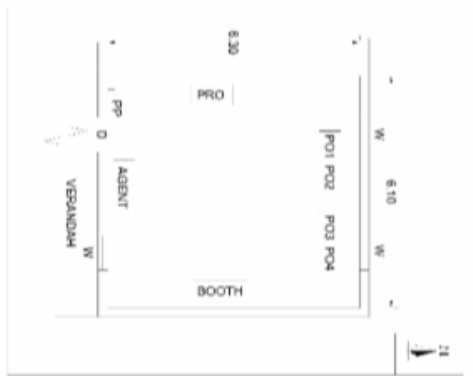

கையொப்பம்

Nazri Naksha

Google Map View

Polling Station Building Front View

Polling Station Front View

Cad View

Key MAP View

சட்டமன்றத் தொகுதியின் எண் மற்றும் பெயர் : 135-கரூர்
பிரிவு எண் மற்றும் பெயர் : 1-கரூர் (மா), பசுபதிபாளையம் வடக்குத் தெரு வார்டு 12