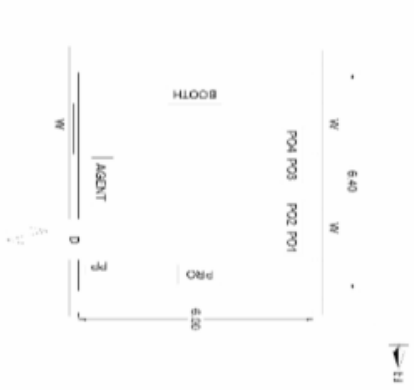

Cad View

Key MAP View