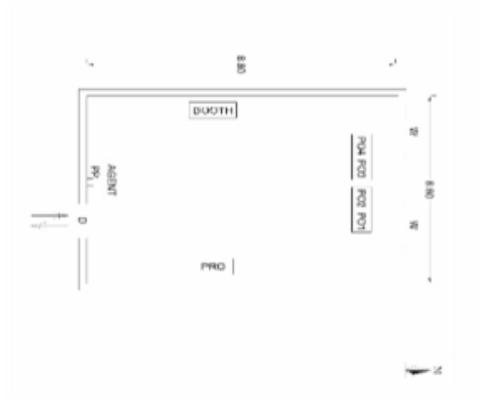

Google Map View

Polling Station Building Front View

Polling Station Front View

Cad View

Key MAP View

சட்டமன்றத் தொகுதியின் எண் மற்றும் பெயர் : 135-கரூர் பிரிவு எண் மற்றும் பெயர் 1-கரூர் (மா), காவேரி நகர் வார்டு 37