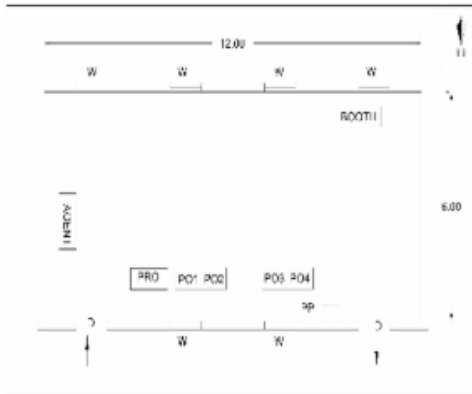

கையொப்பம்

Nazri Naksha

Google Map View

Polling Station Building Front View

Polling Station Front View

Cad View

Key MAP View

| | | | | | | | | | | | |
|----|------------|--|--------------------|------|------------|---|--------------------|----|------------|---|--------------------|
| 1 | ZNC1200682 | பெயர் : அம்சவள்ளி கணவர் பெயர்: ஆறுமுகம் வீட்டு எண் : 1- வயது : 29 பாலினம் : பெண் | Photo is available | 2 | ZNC1048396 | பெயர் : பிரேமலதா கணவர் பெயர்: ராமமூர்த்தி வீட்டு எண் : 1-27 வயது : 38 பாலினம் : பெண் | Photo is available | 3 | ZNC0708461 | பெயர் : பரமேஸ்வரி கணவர் பெயர்: ரவிச்சந்திரன் வீட்டு எண் : 1/27/ எரி வயது : 49 பாலினம் : பெண் | Photo is available |
| 4 | FZC2854529 | பெயர் : அறிவுழகன் தந்தை பெயர்: நடேசன் வீட்டு எண் : 1-74A வயது : 39 பாலினம் : ஆண் | Photo is available | 5 | FZC3374048 | பெயர் : நல்லம்மாள் கணவர் பெயர்: ராமசாமி வீட்டு எண் : 1-103 வயது : 77 பாலினம் : பெண் | Photo is available | 6 | FZC3374055 | பெயர் : சங்கீதா கணவர் பெயர்: பழனிசாமி வீட்டு எண் : 1-103 வயது : 40 பாலினம் : பெண் | Photo is available |
| 7 | FZC3260668 | பெயர் : காந்திமதி கணவர் பெயர்: கந்தசாமி வீட்டு எண் : 1-104 வயது : 70 பாலினம் : பெண் | Photo is available | 8 | ZNC1439199 | பெயர் : சினேகா தந்தை பெயர்: முருகேசன் வீட்டு எண் : 1/116 வயது : 27 பாலினம் : பெண் | Photo is available | 9 | ZNC1967165 | பெயர் : லாவண்யா தந்தை பெயர்: முருகேசன் வீட்டு எண் : 1-116-எ வயது : 24 பாலினம் : பெண் | Photo is available |
| 10 | ZNC1634492 | பெயர் : பானுமதி கணவர் பெயர்: ரங்கசாமி வீட்டு எண் : 1-121-A வயது : 66 பாலினம் : பெண் | Photo is available | 11 | ZNC0551481 | பெயர் : விஜயகுமார் தந்தை பெயர்: ரங்கசாமி வீட்டு எண் : 1-121-A வயது : 48 பாலினம் : ஆண் | Photo is available | 12 | ZNC1285287 | பெயர் : பரணி கணவர் பெயர்: விஜயகுமார் வீட்டு எண் : 1-121-ஏ வயது : 30 பாலினம் : பெண் | Photo is available |
| 13 | ZNC0755546 | பெயர் : செல்வக்குமார் தந்தை பெயர்: கோவிந்தராஜ் வீட்டு எண் : 1-123 வயது : 43 பாலினம் : ஆண் | Photo is available | 14 | ZNC0755538 | பெயர் : ஜெயந்தி கணவர் பெயர்: செல்வகுமார் வீட்டு எண் : 1-123 வயது : 41 பாலினம் : பெண் | Photo is available | 15 | ZNC2168243 | பெயர் : ஈஸ்வரி கணவர் பெயர்: விஜய் வீட்டு எண் : 1/126 வயது : 33 பாலினம் : பெண் | Photo is available |
| 16 | ZNC0009761 | பெயர் : கோமதி கணவர் பெயர்: சக்திவேல் வீட்டு எண் : 1-127 வயது : 40 பாலினம் : பெண் | Photo is available | 17 | ZNC1634476 | பெயர் : ராமமூர்த்தி தந்தை பெயர்: முருகேசன் வீட்டு எண் : 1-127 வயது : 50 பாலினம் : ஆண் | Photo is available | 18 | ZNC0708479 | பெயர் : ரவிசந்திரன் தந்தை பெயர்: ராமசாமி வீட்டு எண் : 1-127சி வயது : 52 பாலினம் : ஆண் | Photo is available |
| 19 | ZNC1995034 | பெயர் : குமாரசாமி தந்தை பெயர்: சுப்பராயன் வீட்டு எண் : 1-129எ வயது : 58 பாலினம் : ஆண் | Photo is available | 20 | ZNC1995026 | பெயர் : காந்திமதி கணவர் பெயர்: குமாரசாமி வீட்டு எண் : 1-129எ வயது : 49 பாலினம் : பெண் | Photo is available | 21 | ZNC1995042 | பெயர் : திவ்யா தந்தை பெயர்: குமாரசாமி வீட்டு எண் : 1-129எ வயது : 26 பாலினம் : பெண் | Photo is available |
| 22 | ZNC2121994 | பெயர் : பிரவீன் ராஜா தந்தை பெயர்: குமாரசாமி வீட்டு எண் : 1-129ஏ வயது : 22 பாலினம் : ஆண் | Photo is available | # 23 | FZC3374089 | பெயர் : சித்ரா கணவர் பெயர்: சேகர் வீட்டு எண் : 165 வயது : 45 பாலினம் : பெண் | Photo is available | 24 | ZNC1048248 | பெயர் : பிரியா தந்தை பெயர்: காமராஜ் வீட்டு எண் : 1-169 வயது : 30 பாலினம் : பெண் | Photo is available |
| 25 | XPF0603936 | பெயர் : சரண்யா தந்தை பெயர்: வேலுச்சாமி வீட்டு எண் : 2-15 வயது : 31 பாலினம் : பெண் | Photo is available | 26 | ZNC0551903 | பெயர் : நீலாவதி கணவர் பெயர்: அருள் குமார் வீட்டு எண் : 2-33 வயது : 34 பாலினம் : பெண் | Photo is available | 27 | ZNC2035848 | பெயர் : சதாசிவம் தந்தை பெயர்: பழனிச்சாமி வீட்டு எண் : 3-88 வயது : 46 பாலினம் : ஆண் | Photo is available |
| 28 | ZNC2332773 | பெயர் : தேவி கணவர் பெயர்: மாரீஸ்வரன் வீட்டு எண் : 4/403 வயது : 22 பாலினம் : பெண் | Photo is available | 29 | ZNC2333805 | பெயர் : மாரீஸ்வரன் சு தந்தை பெயர்: சுப்பிரமணி வீட்டு எண் : 4/406 வயது : 23 பாலினம் : ஆண் | Photo is available | 30 | ZNC1331362 | பெயர் : லதா தந்தை பெயர்: மகேந்திரன் வீட்டு எண் : 7-14 வயது : 35 பாலினம் : பெண் | Photo is available |