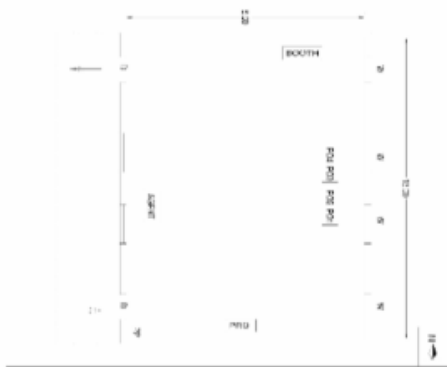

Cad View

Key MAP View