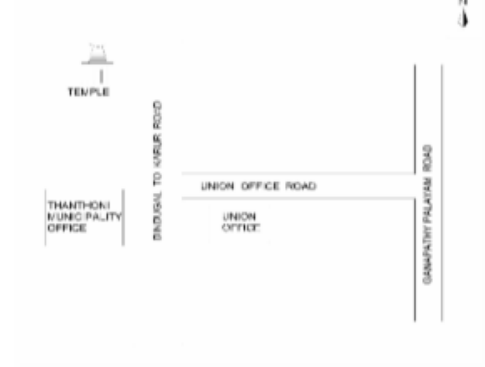

Cad View

Key MAP View