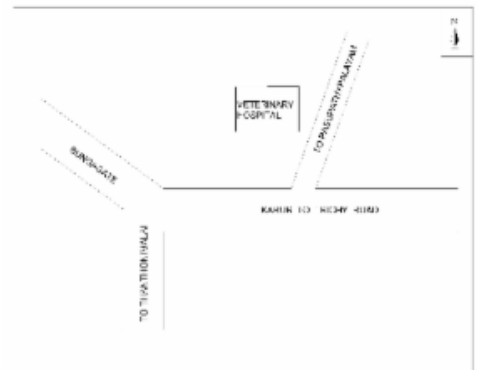

வாக்காளர் பதிவு அலுவலரின்
கையொப்பம்

Nazri Naksha

Google Map View

Polling Station Building Front View

Polling Station Front View

Cad View

Key MAP View

சட்டமன்றத் தொகுதியின் எண் மற்றும் பெயர் : 135-கரூர்
பிரிவு எண் மற்றும் பெயர் : 1-கரூர் (மா), கருப்பகவுண்டன் புதூர் கிழக்கு வார்டு 38