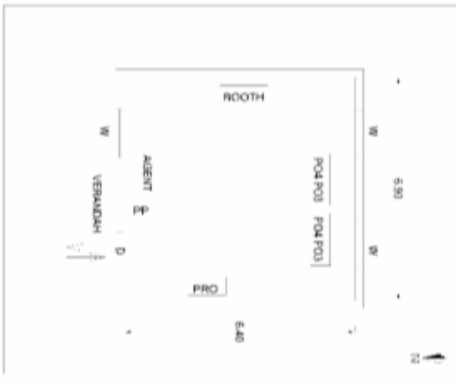

வாக்காளர் பதிவு அலுவலரின்
கையொப்பம்

Nazri Naksha

Google Map View

Polling Station Building Front View

Polling Station Front View

Cad View

Key MAP View

சட்டமன்றத் தொகுதியின் எண் மற்றும் பெயர் : 135-கரூர்
பிரிவு எண் மற்றும் பெயர் : 1-கரூர் (மா), கருப்பகவுண்டன் புதூர் கிழக்கு வார்டு 38