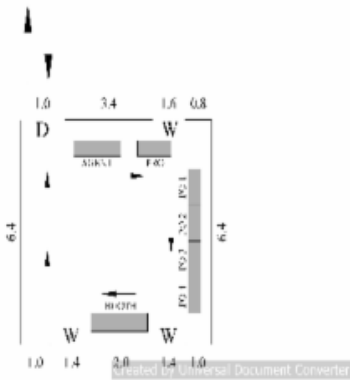

Google Map View

Polling Station Building Front View

Polling Station Front View

Cad View

Key MAP View

<p>S 1</p> <p>பெயர் : குழந்தையம்மாள் தந்தை பெயர் : சாரிமுத்து வீட்டு எண் : 0 வயது : 61 பாலினம் : பெண்</p> <p>Photo is available</p>	ZNC2070712	<p>S 2</p> <p>பெயர் : சகாய ராணி தந்தை பெயர் : ரமேஸ் வீட்டு எண் : 0 வயது : 57 பாலினம் : பெண்</p> <p>Photo is available</p>	ZNC2065316	<p>3</p> <p>பெயர் : மிக்கேல் மேரி தந்தை பெயர் : மரிய சேசு வீட்டு எண் : 0 வயது : 48 பாலினம் : பெண்</p> <p>Photo is available</p>	ZNC2065142
<p>4</p> <p>பெயர் : வானமதி தந்தை பெயர் : மாரியப்பன் வீட்டு எண் : 0 வயது : 26 பாலினம் : பெண்</p> <p>Photo is available</p>	ZNC2093326	<p>S 5</p> <p>பெயர் : லட்சுமி கணவர் பெயர் : தங்கவேலு வீட்டு எண் : 1 வயது : 78 பாலினம் : பெண்</p> <p>Photo is available</p>	ZNC0527135	<p>6</p> <p>பெயர் : கார்த்திகம்மாள் கணவர் பெயர் : பிச்சை வீட்டு எண் : 1 வயது : 66 பாலினம் : பெண்</p> <p>Photo is available</p>	ZNC0924902
<p>7</p> <p>பெயர் : கைலாசபதி தந்தை பெயர் : இராமலிங்கம் வீட்டு எண் : 1 வயது : 64 பாலினம் : ஆண்</p> <p>Photo is available</p>	ZNC0662015	<p>8</p> <p>பெயர் : இந்திரா கணவர் பெயர் : கைலாசபதி வீட்டு எண் : 1 வயது : 61 பாலினம் : பெண்</p> <p>Photo is available</p>	ZNC0925107	<p>9</p> <p>பெயர் : ச சகாயமேரி ஆலிஸ் தாயின் பெயர் : சந்தன மரியான் வீட்டு எண் : 1 வயது : 59 பாலினம் : பெண்</p> <p>Photo is available</p>	ZNC1508670
<p>S 10</p> <p>பெயர் : செந்தில்குமார் தந்தை பெயர் : தங்கவேலு வீட்டு எண் : 1 வயது : 58 பாலினம் : ஆண்</p> <p>Photo is available</p>	ZNC0527119	<p>S 11</p> <p>பெயர் : சுகுமதி கணவர் பெயர் : செந்தில்குமார் வீட்டு எண் : 1 வயது : 52 பாலினம் : பெண்</p> <p>Photo is available</p>	ZNC0527127	<p>S 12</p> <p>பெயர் : மாரியப்பன் தந்தை பெயர் : பெருமாள் வீட்டு எண் : 1 வயது : 52 பாலினம் : ஆண்</p> <p>Photo is available</p>	XPF0038877
<p>S 13</p> <p>பெயர் : சதீஷ் குமார் மாரியப்பன் தந்தை பெயர் : மாரியப்பன் வீட்டு எண் : 1 வயது : 46 பாலினம் : ஆண்</p> <p>Photo is available</p>	FZC2072304	<p>14</p> <p>பெயர் : பெல்சி தந்தை பெயர் : துரைராஜ் வீட்டு எண் : 1 வயது : 40 பாலினம் : பெண்</p> <p>Photo is available</p>	ZNC1415520	<p>15</p> <p>பெயர் : ஆரோக்கியராஜ் தந்தை பெயர் : சாமுவேல் வீட்டு எண் : 1 வயது : 40 பாலினம் : ஆண்</p> <p>Photo is available</p>	ZNC0925834
<p>16</p> <p>பெயர் : சித்ரா ஞா தந்தை பெயர் : ஞானப்பிரகாசம் வீட்டு எண் : 1 வயது : 40 பாலினம் : பெண்</p> <p>Photo is available</p>	ZNC1273275	<p>17</p> <p>பெயர் : கிறிஸ்டினா மேரி தந்தை பெயர் : மதலை முத்து வீட்டு எண் : 1 வயது : 37 பாலினம் : பெண்</p> <p>Photo is available</p>	ZNC1415496	<p>18</p> <p>பெயர் : குகானத் தந்தை பெயர் : கைலாசபதி வீட்டு எண் : 1 வயது : 32 பாலினம் : ஆண்</p> <p>Photo is available</p>	ZNC0924910
<p>S 19</p> <p>பெயர் : புகழேந்தி தந்தை பெயர் : மாரியப்பன் வீட்டு எண் : 1 வயது : 30 பாலினம் : ஆண்</p> <p>Photo is available</p>	XPF0729582	<p>S 20</p> <p>பெயர் : காவிய பிரியா தந்தை பெயர் : செந்தில்குமார் வீட்டு எண் : 1-1 வயது : 26 பாலினம் : பெண்</p> <p>Photo is available</p>	ZNC1543354	<p>S 21</p> <p>பெயர் : அபிராமி கணவர் பெயர் : சதீஷ்குமார் வீட்டு எண் : 1-ஏ20 இ1 ஸ்பிரிஸ்த க்ரோஸ் வயது : 33 பாலினம் : பெண்</p> <p>Photo is available</p>	ZNC1365055
<p># 22</p> <p>பெயர் : கோவிந்தராஜ் அ தந்தை பெயர் : அருணாசலம் வீட்டு எண் : 2B வயது : 73 பாலினம் : ஆண்</p> <p>Photo is available</p>	ZNC0925446	<p>23</p> <p>பெயர் : சாந்தி கணவர் பெயர் : கோவிந்தராஜ் வீட்டு எண் : 2B வயது : 65 பாலினம் : பெண்</p> <p>Photo is available</p>	ZNC0924282	<p>S 24</p> <p>பெயர் : அலமேலு கணவர் பெயர் : சண்முகம் வீட்டு எண் : 4 வயது : 67 பாலினம் : பெண்</p> <p>Photo is available</p>	FZC3167574
<p>S 25</p> <p>பெயர் : செங்குட்டுவன் தந்தை பெயர் : கருப்பண்ணன் வீட்டு எண் : 4 வயது : 62 பாலினம் : ஆண்</p> <p>Photo is available</p>	ZNC1414796	<p>S 26</p> <p>பெயர் : ராதா தாயின் பெயர் : செங்குட்டுவன் வீட்டு எண் : 4 வயது : 55 பாலினம் : பெண்</p> <p>Photo is available</p>	RKT0044768	<p>S 27</p> <p>பெயர் : முருகானந்தம் தந்தை பெயர் : கருப்பண்ணன் வீட்டு எண் : 4 வயது : 54 பாலினம் : ஆண்</p> <p>Photo is available</p>	ZNC0343715
<p>S 28</p> <p>பெயர் : காயத்ரி தந்தை பெயர் : செங்குட்டுவன் வீட்டு எண் : 4 வயது : 23 பாலினம் : பெண்</p> <p>Photo is available</p>	ZNC2131514	<p>29</p> <p>பெயர் : சித்ரா கணவர் பெயர் : முத்துக்குமார் வீட்டு எண் : 4 இ-1 வயது : 51 பாலினம் : பெண்</p> <p>Photo is available</p>	FZC2276442	<p>S 30</p> <p>பெயர் : ஆனந்த் தந்தை பெயர் : பழனிப்பன் வீட்டு எண் : 4 இ-1 வயது : 51 பாலினம் : ஆண்</p> <p>Photo is available</p>	ZNC0210286