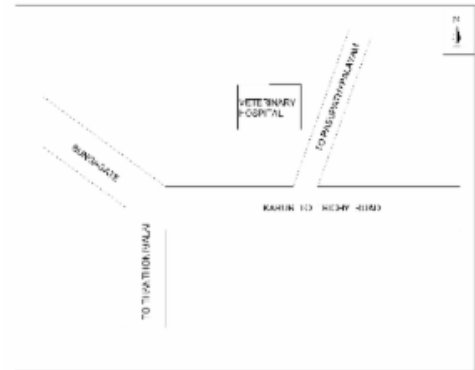

கையொப்பம்

Nazri Naksha

Google Map View

Polling Station Building Front View

Polling Station Front View

Cad View

Key MAP View

சட்டமன்றத் தொகுதியின் எண் மற்றும் பெயர் : 135-கரூர் பிரிவு எண் மற்றும் பெயர் 1-கரூர் (மா), கௌந்தானூர் வார்டு 38