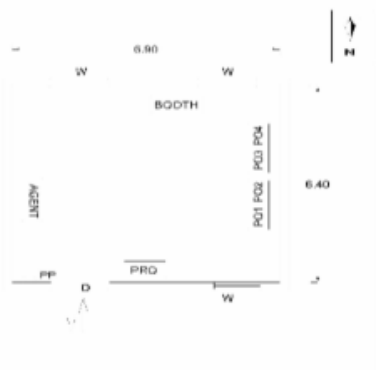

கையொப்பம்

Nazri Naksha

Google Map View

Polling Station Building Front View

Polling Station Front View

Cad View

Key MAP View

சட்டமன்றத் தொகுதியின் எண் மற்றும் பெயர் : 135-கரூர் பிரிவு எண் மற்றும் பெயர் 1-கரூர் (மா), கௌந்தானூர் வார்டு 38