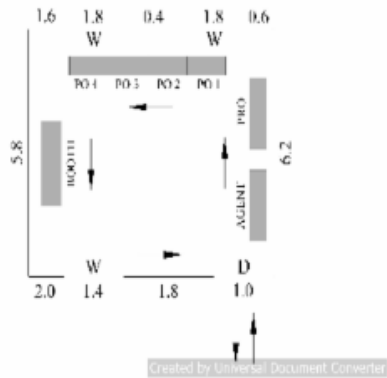

வாக்காளர் பதிவு அலுவலரின்  
கையொப்பம்

Nazri Naksha

Google Map View

Polling Station Building Front View

Polling Station Front View

Cad View

Key MAP View

1 பெயர் : மோகன்ராஜ் தந்தை பெயர் : செளந்திரராஜ் வீட்டு எண் : 1-9 வயது : 42 பாலினம் : ஆண்	LVN1660828 Photo is available	2 பெயர் : புவனேஸ்வரி கணவர் பெயர் : மோகன்ராஜ் வீட்டு எண் : 1/9 வயது : 41 பாலினம் : பெண்	YFE0309286 Photo is available	3 பெயர் : கனகராஜ் தந்தை பெயர் : ரெங்கசாமி வீட்டு எண் : 1-21ஏ வயது : 55 பாலினம் : ஆண்	ZNC2260933 Photo is available
4 பெயர் : அமுதலட்சுமி கணவர் பெயர் : கனகராஜ் வீட்டு எண் : 1-21ஏ வயது : 50 பாலினம் : பெண்	ZNC2260875 Photo is available	5 பெயர் : நந்தகுமார் தந்தை பெயர் : கனகராஜ் வீட்டு எண் : 1-21ஏ வயது : 25 பாலினம் : ஆண்	ZNC1509959 Photo is available	6 பெயர் : நந்தினி தந்தை பெயர் : கனகராஜ் வீட்டு எண் : 1-21 ஏ வயது : 23 பாலினம் : பெண்	ZNC2041143 Photo is available
7 பெயர் : வெற்றிவேரன் தந்தை பெயர் : கருப்பண்ணன் வீட்டு எண் : 1E-1A வயது : 69 பாலினம் : ஆண்	ZNC1358910 Photo is available	8 பெயர் : கலாவதி கணவர் பெயர் : வெற்றிவேரன் வீட்டு எண் : 1E-1A வயது : 61 பாலினம் : பெண்	ZNC1358944 Photo is available	9 பெயர் : வினோதினி தந்தை பெயர் : வெற்றிவேரன் வீட்டு எண் : 1E-1A வயது : 33 பாலினம் : பெண்	ZNC1358936 Photo is available
10 பெயர் : விக்கனேஷ் தந்தை பெயர் : வெற்றிவேரன் வீட்டு எண் : 1E-1A வயது : 31 பாலினம் : ஆண்	ZNC1358852 Photo is available	11 பெயர் : ராமராஜ் தந்தை பெயர் : ராமசாமி வீட்டு எண் : 4ஏ-ஈ வயது : 63 பாலினம் : ஆண்	ZNC1864966 Photo is available	12 பெயர் : செல்வி கணவர் பெயர் : ராமராஜ் வீட்டு எண் : 4-A-E1 வயது : 53 பாலினம் : பெண்	ZNC1864750 Photo is available
13 பெயர் : அரவிந்த் தந்தை பெயர் : ராமராஜ் வீட்டு எண் : 4-A-E1 வயது : 33 பாலினம் : ஆண்	ZNC0931600 Photo is available	14 பெயர் : அருண் குமார் தந்தை பெயர் : ராமராஜ் வீட்டு எண் : 4-A-E1 வயது : 31 பாலினம் : ஆண்	ZNC1245125 Photo is available	15 பெயர் : மோகன்ராஜ் தந்தை பெயர் : முனியப்பன் வீட்டு எண் : 5 வயது : 49 பாலினம் : ஆண்	XPF0346676 Photo is available
16 பெயர் : அங்குசாமி தந்தை பெயர் : பொன்ராமலிங்கம் வீட்டு எண் : 5 வயது : 45 பாலினம் : ஆண்	ZNC1278498 Photo is available	17 பெயர் : அமுதா ராமலிங்கம் கணவர் பெயர் : மோகன்ராஜ் முனியப்பன் வீட்டு எண் : 5 வயது : 44 பாலினம் : பெண்	XPF0737262 Photo is available	18 பெயர் : பொற்கொடி கணவர் பெயர் : அங்குசாமி வீட்டு எண் : 5 வயது : 39 பாலினம் : பெண்	ZNC1278514 Photo is available
S 19 பெயர் : வினித் தந்தை பெயர் : சிவகுமார் வீட்டு எண் : 5-2 வயது : 24 பாலினம் : ஆண்	ZNC1982065 Photo is available	20 பெயர் : பழனிப்பன் தந்தை பெயர் : ஆண்டியப்பன் வீட்டு எண் : 5-20ஏ வயது : 74 பாலினம் : ஆண்	MSH1350255 Photo is available	S 21 பெயர் : சிந்துஜா கணவர் பெயர் : ராஜகுமார் வீட்டு எண் : 5-20ஏ வயது : 29 பாலினம் : பெண்	ZNC1545482 Photo is available
22 பெயர் : கவிதா கணவர் பெயர் : கன்னியப்பன் வீட்டு எண் : 5A வயது : 48 பாலினம் : பெண்	ZNC1416817 Photo is available	23 பெயர் : கலைமதி தந்தை பெயர் : கன்னியப்பன் வீட்டு எண் : 5ஏ வயது : 21 பாலினம் : பெண்	ZNC2260768 Photo is available	24 பெயர் : மோகன் பழனிப்பன் தந்தை பெயர் : பழனி வீட்டு எண் : 5ஏ/1 வயது : 55 பாலினம் : ஆண்	MSH1323666 Photo is available
25 பெயர் : அமுதா மோகன் கணவர் பெயர் : மோகன் வீட்டு எண் : 5ஏ/1 வயது : 50 பாலினம் : பெண்	ZNC2042901 Photo is available	26 பெயர் : கலைச்செல்வன் இதர பெயர் : கருப்பசாமி உமா வீட்டு எண் : 5பி-1 வயது : 51 பாலினம் : ஆண்	ZNC1952506 Photo is available	27 பெயர் : உமா மகேஸ்வரி கணவர் பெயர் : கலைச்செல்வன் வீட்டு எண் : 5பி-1 வயது : 44 பாலினம் : பெண்	ZNC1952530 Photo is available
28 பெயர் : காளியப்பன் தந்தை பெயர் : ராமசாமி வீட்டு எண் : 5வி-1 வயது : 40 பாலினம் : ஆண்	ZNC2106177 Photo is available	29 பெயர் : மஞ்சளா கணவர் பெயர் : காளியப்பன் வீட்டு எண் : 5வி-1 வயது : 39 பாலினம் : பெண்	ZNC0211185 Photo is available	30 பெயர் : சுரேஷ் தந்தை பெயர் : சுப்பா நாயுடு வீட்டு எண் : 6 வயது : 45 பாலினம் : ஆண்	ZNC0133082 Photo is available