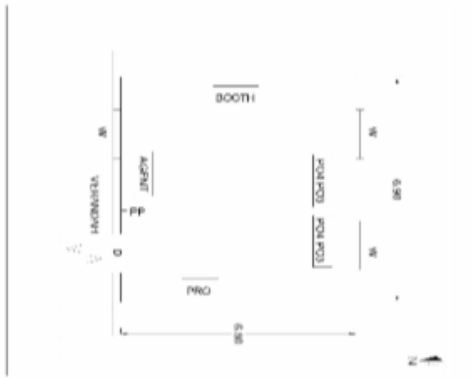

Google Map View

Polling Station Building Front View

Polling Station Front View

Cad View

Key MAP View

1 பெயர் : பாலரத்தினம் தந்தை பெயர்: வைரபெருமாள் வீட்டு எண் : 1 வயது : 62 பாலினம் : ஆண் Photo is available	ZNC1144500	2 பெயர் : நிவேதிதா தந்தை பெயர்: ரவி வீட்டு எண் : 1 வயது : 34 பாலினம் : பெண் Photo is available	ZNC0667154	S2 3 பெயர் : சாருமதி தந்தை பெயர்: ஆனந்த பாண்டி வீட்டு எண் : 1- வயது : 24 பாலினம் : பெண் Photo is available	ZNC2052165
4 பெயர் : விஷ்ணுதாசன் தந்தை பெயர்: சந்திரமோகன் வீட்டு எண் : 1-5 டி என் எச் பி கலாநி வயது : 23 பாலினம் : ஆண் Photo is available	ZNC2076180	5 பெயர் : ரெங்கசாமி தந்தை பெயர்: கிருஷ்ணகவுண்டர் வீட்டு எண் : 5 வயது : 76 பாலினம் : ஆண் Photo is available	FZC1477447	6 பெயர் : வளர்மதி கணவர் பெயர்: ரெங்கசாமி வீட்டு எண் : 5 வயது : 69 பாலினம் : பெண் Photo is available	ZNC1872316
7 பெயர் : வெங்கடேஷ் தந்தை பெயர்: ரெங்கசாமி வீட்டு எண் : 5 வயது : 44 பாலினம் : ஆண் Photo is available	FZC3167798	8 பெயர் : லட்சுமணன் தந்தை பெயர்: சிவபெருமாள் வீட்டு எண் : 7-4 வயது : 53 பாலினம் : ஆண் Photo is available	ZNC1144591	9 பெயர் : ஷர்மிளா தந்தை பெயர்: லட்சுமணன் வீட்டு எண் : 7-4 வயது : 24 பாலினம் : பெண் Photo is available	ZNC1991611
10 பெயர் : சங்கீர்த்தன் ல தந்தை பெயர்: லட்சுமணன் சி வீட்டு எண் : 7/4 வயது : 21 பாலினம் : ஆண் Photo is available	ZNC2198448	11 பெயர் : ஜோஸ்பின் ரெனி தந்தை பெயர்: அருளானந்தம் வீட்டு எண் : 8/1-3 வயது : 21 பாலினம் : பெண் Photo is available	ZNC2214625	12 பெயர் : புனிதா கணவர் பெயர்: பிரபாகர் வீட்டு எண் : 18M-4 வயது : 49 பாலினம் : பெண் Photo is available	ZNC1320019
13 பெயர் : பத்மினி கணவர் பெயர்: கோபாலன் வீட்டு எண் : 19 வயது : 69 பாலினம் : பெண் Photo is available	ZNC1872332	14 பெயர் : தன்யா தந்தை பெயர்: அங்கமுத்து வீட்டு எண் : 21e வயது : 22 பாலினம் : பெண் Photo is available	ZNC2136455	15 பெயர் : மீனா தந்தை பெயர்: தொந்தி அம்புலம் வீட்டு எண் : 22-C278 வயது : 49 பாலினம் : பெண் Photo is available	ZNC0931931
16 பெயர் : ராணி கணவர் பெயர்: கருப்பண்ணன் வீட்டு எண் : 23 வயது : 66 பாலினம் : பெண் Photo is available	FZC1477843	17 பெயர் : கௌரி தந்தை பெயர்: கந்தசாமி வீட்டு எண் : 23 வயது : 35 பாலினம் : பெண் Photo is available	ZNC0348631	18 பெயர் : நாகம்மாள் என் கணவர் பெயர்: நர்மதன் வீட்டு எண் : 26 ஏ வயது : 34 பாலினம் : பெண் Photo is available	ZNC2255149
19 பெயர் : அமலிராணி கணவர் பெயர்: லைலன்சின்னப்பன் வீட்டு எண் : 29 வயது : 57 பாலினம் : பெண் Photo is available	ZNC1872357	20 பெயர் : சேகராஜா தந்தை பெயர்: ராஜரத்தினம் வீட்டு எண் : 29 வயது : 54 பாலினம் : ஆண் Photo is available	FZC1635390	21 பெயர் : வியோன் தந்தை பெயர்: ராஜரத்தினம் வீட்டு எண் : 29 வயது : 51 பாலினம் : ஆண் Photo is available	FZC2234474
22 பெயர் : திருஞானசம்பந்தமூர்த்தி தந்தை பெயர்: முத்துக்குமாரசாமி வீட்டு எண் : 30 வயது : 63 பாலினம் : ஆண் Photo is available	FZC3059904	23 பெயர் : வசந்தி கணவர் பெயர்: திருஞானசம்பந்தமூர்த்தி வீட்டு எண் : 30 வயது : 56 பாலினம் : பெண் Photo is available	FZC2671220	24 பெயர் : பிருந்தா தந்தை பெயர்: திருஞானசம்பந்தமூர்த்தி வீட்டு எண் : 30 வயது : 30 பாலினம் : பெண் Photo is available	ZNC1188911
25 பெயர் : மஞ்சரி விமலி தந்தை பெயர்: திருஞான சம்பந்த மூர்த்தி வீட்டு எண் : 30 வயது : 27 பாலினம் : பெண் Photo is available	ZNC1568625	26 பெயர் : பக்தவத்சலம் தந்தை பெயர்: நீலகிருஷ்ணன் வீட்டு எண் : 31 வயது : 60 பாலினம் : ஆண் Photo is available	FZC3294881	27 பெயர் : விஜயலட்சுமி கணவர் பெயர்: பக்தவத்சலம் வீட்டு எண் : 31 வயது : 54 பாலினம் : பெண் Photo is available	FZC3294873
S 28 பெயர் : மகேஸ்வரன் தந்தை பெயர்: பெருமாள் வீட்டு எண் : 31 வயது : 53 பாலினம் : ஆண் Photo is available	FZC2230969	29 பெயர் : செல்வமணி கணவர் பெயர்: பாலசந்திரன் வீட்டு எண் : 32 வயது : 49 பாலினம் : பெண் Photo is available	FZC2232585	30 பெயர் : வையாபுரி தந்தை பெயர்: தியாகராஜன் வீட்டு எண் : 33 வயது : 45 பாலினம் : ஆண் Photo is available	FZC2174266