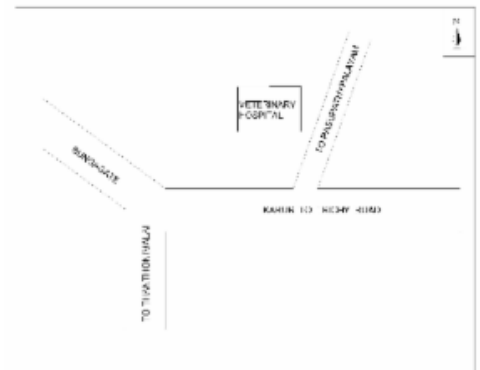

Cad View

Key MAP View