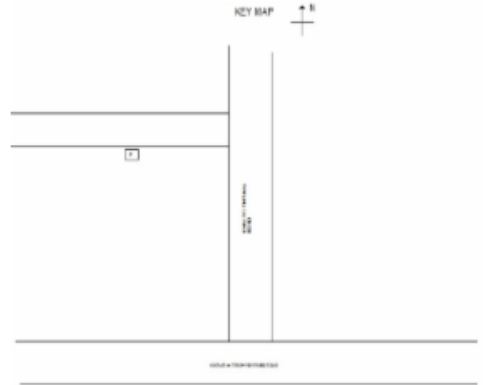

Google Map View

Polling Station Building Front View

Polling Station Front View

Cad View

Key MAP View

Minimum Facility (Please)	Water	Ramp	Toilet	Plug points	Health Care
	✓	✓	✓	✓	✓

● SWITCH BOX

சட்டமன்றத் தொகுதியின் எண் மற்றும் பெயர் : 135-கரூர் பிரிவு எண் மற்றும் பெயர் 1-கரூர் (மா), குண்டுமாச்சாம்பட்டி வார்டு 48