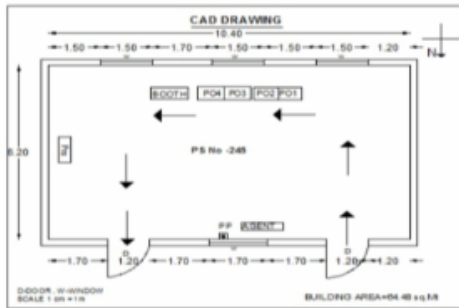

Google Map View

Polling Station Building Front View

Polling Station Front View

Cad View

Key MAP View

Minimum Facility (Please)	Water	Ramp	Toilet	Plug points	Health Care
	✓	✓	✓	✓	✓

● SWITCH BOX

சட்டமன்றத் தொகுதியின் எண் மற்றும் பெயர் : 135-கரூர் பிரிவு எண் மற்றும் பெயர் 1-கரூர் (மா), குண்டுமாச்சாம்பட்டி வார்டு 48