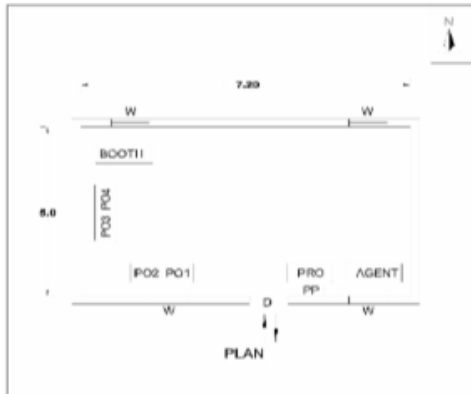

Google Map View

Polling Station Building Front View

Polling Station Front View

Cad View

Key MAP View

1	ZNC1049113	பெயர் : ஜானகி கணவர் பெயர்: முத்துசாமி வீட்டு எண் : 1 வயது : 66 பாலினம் : பெண்	Photo is available	2	ZNC1627215	பெயர் : ஜயம்மாள் கணவர் பெயர்: இளங்கோ வீட்டு எண் : 2 வயது : 61 பாலினம் : பெண்	Photo is available	3	XPF0455303	பெயர் : அரவிந்த் தந்தை பெயர்: மாரப்பன் வீட்டு எண் : 4-11 வயது : 49 பாலினம் : ஆண்	Photo is available
4	XPF0455311	பெயர் : நவமணி கணவர் பெயர்: அரவிந்த் வீட்டு எண் : 4-11 வயது : 42 பாலினம் : பெண்	Photo is available	5	ZNC2245793	பெயர் : தீபிகா தந்தை பெயர்: அரவிந்த் வீட்டு எண் : 4/11 வயது : 20 பாலினம் : பெண்	Photo is available	6	ZNC2337251	பெயர் : செல்வகுமார் சு தந்தை பெயர்: சுப்ரமணி வீட்டு எண் : 4/16/சி வயது : 52 பாலினம் : ஆண்	Photo is available
7	ZNC2261295	பெயர் : லக்ஷ்மி ஸ் தந்தை பெயர்: செவந்தி வீட்டு எண் : 4/16/சி வயது : 41 பாலினம் : பெண்	Photo is available	8	ZNC0010223	பெயர் : ராஜ்குமார் தந்தை பெயர்: ராமசாமி வீட்டு எண் : 4-20 வயது : 41 பாலினம் : ஆண்	Photo is available	9	ZNC1627298	பெயர் : கண்ணம்மாள் கணவர் பெயர்: சாமியப்பன் வீட்டு எண் : 4-21 வயது : 70 பாலினம் : பெண்	Photo is available
10	FZC1950708	பெயர் : சிவக்குமார் தந்தை பெயர்: சாமியப்பன் வீட்டு எண் : 4-12 வயது : 45 பாலினம் : ஆண்	Photo is available	11	ZNC0010231	பெயர் : சித்ரா கணவர் பெயர்: வாஞ்சிநாதன் வீட்டு எண் : 4-21 வயது : 40 பாலினம் : பெண்	Photo is available	12	ZNC2295418	பெயர் : ரவி தந்தை பெயர்: வேலுசாமி வீட்டு எண் : 4/25-1 வயது : 45 பாலினம் : ஆண்	Photo is available
13	ZNC0805887	பெயர் : ரத்தினம் கணவர் பெயர்: வேலுச்சாமி வீட்டு எண் : 4-76 வயது : 68 பாலினம் : பெண்	Photo is available	14	ZNC0805911	பெயர் : மணிமாறன் தந்தை பெயர்: வேலுச்சாமி வீட்டு எண் : 4-76 வயது : 41 பாலினம் : ஆண்	Photo is available	15	ZNC0805903	பெயர் : சரண்யா தேவி கணவர் பெயர்: ரவி வீட்டு எண் : 4-76 வயது : 35 பாலினம் : பெண்	Photo is available
16	ZNC2045268	பெயர் : கீதா கணவர் பெயர்: செந்தில்குமார் வீட்டு எண் : 4-110 வயது : 44 பாலினம் : பெண்	Photo is available	17	ZNC2053486	பெயர் : கவினராஜ் தந்தை பெயர்: செந்தில்குமார் வீட்டு எண் : 4-110 வயது : 23 பாலினம் : ஆண்	Photo is available	18	ZNC2295574	பெயர் : நித்திஸ் தந்தை பெயர்: செந்தில்குமார் வீட்டு எண் : 4/110 வயது : 19 பாலினம் : ஆண்	Photo is available
19	ZNC1533363	பெயர் : யோகலக்ஷ்மி தந்தை பெயர்: குமார் வீட்டு எண் : 5 வயது : 26 பாலினம் : பெண்	Photo is available	20	ZNC2287001	பெயர் : அக்ஷயா தந்தை பெயர்: பாலசுப்ரமணியன் வீட்டு எண் : 5/95 வயது : 19 பாலினம் : பெண்	Photo is available	21	ZNC0010256	பெயர் : தேவி கணவர் பெயர்: சேகரன் வீட்டு எண் : 6-81 வயது : 52 பாலினம் : பெண்	Photo is available
22	ZNC0010249	பெயர் : சேகரன் தந்தை பெயர்: வேலுசாமி வீட்டு எண் : 6-81 வயது : 51 பாலினம் : ஆண்	Photo is available	23	ZNC1285725	பெயர் : அரவிந்த் தந்தை பெயர்: சேகரன் வீட்டு எண் : 6-81 வயது : 28 பாலினம் : ஆண்	Photo is available	24	ZNC1201201	பெயர் : தங்கதுரை தந்தை பெயர்: மகேஷ்வரன் வீட்டு எண் : 6-82 வயது : 29 பாலினம் : ஆண்	Photo is available
25	ZNC1454263	பெயர் : மகாலட்சுமி தந்தை பெயர்: மகேஸ்வரன் வீட்டு எண் : 6/82 வயது : 27 பாலினம் : பெண்	Photo is available	26	ZNC1992643	பெயர் : சச்சிதானந்தன் தந்தை பெயர்: பெரியசாமி வீட்டு எண் : 8-91 வயது : 24 பாலினம் : ஆண்	Photo is available	27	ZNC2167195	பெயர் : துர்கா தந்தை பெயர்: பெரியசாமி வீட்டு எண் : 8/91 வயது : 21 பாலினம் : பெண்	Photo is available
28	ZNC1048800	பெயர் : துரைசாமி தந்தை பெயர்: பெரியசாமி வீட்டு எண் : 8-99 வயது : 60 பாலினம் : ஆண்	Photo is available	29	ZNC1048883	பெயர் : விஜயா கணவர் பெயர்: துரைசாமி வீட்டு எண் : 8-99 வயது : 54 பாலினம் : பெண்	Photo is available	30	ZNC1048792	பெயர் : ஜெகதீஸ் தந்தை பெயர்: துரைசாமி வீட்டு எண் : 8-99 வயது : 32 பாலினம் : ஆண்	Photo is available