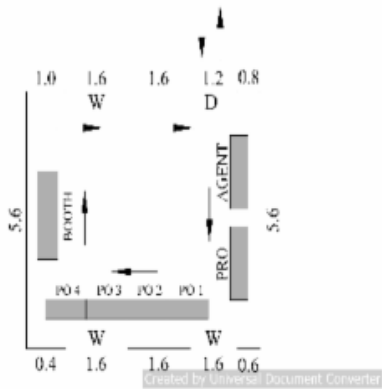

Google Map View

Polling Station Building Front View

Polling Station Front View

Cad View

Key MAP View

1 பெயர் : சக்திவேல் தந்தை பெயர்: அருணாச்சலம் வீட்டு எண் : 3C-8C வயது : 53 பாலினம் : ஆண்	ZNC0224105 Photo is available	2 பெயர் : செல்வி கணவர் பெயர்: சக்திவேல் வீட்டு எண் : 3C-8C வயது : 50 பாலினம் : பெண்	ZNC0223891 Photo is available	3 பெயர் : லலிதா கணவர் பெயர்: நாகராஜ் வீட்டு எண் : 5-1 வயது : 68 பாலினம் : பெண்	ZNC1257666 Photo is available
# 4 பெயர் : வாசுதேவன் த தந்தை பெயர்: தங்கவேல் வீட்டு எண் : 5-1 வயது : 29 பாலினம் : ஆண்	ZNC1257724 Photo is available	5 பெயர் : மூர்த்தி தந்தை பெயர்: சுப்பராயன் வீட்டு எண் : 5-81 வயது : 67 பாலினம் : ஆண்	ZNC0943076 Photo is available	6 பெயர் : மகேஷ்வரி கணவர் பெயர்: மூர்த்தி வீட்டு எண் : 5-81-A வயது : 63 பாலினம் : பெண்	ZNC0942532 Photo is available
7 பெயர் : லட்சுமி கணவர் பெயர்: முத்துசாமி வீட்டு எண் : 6-1 வயது : 64 பாலினம் : பெண்	FZC1889443 Photo is available	8 பெயர் : சிவகுமார் தந்தை பெயர்: வேலுசாமி வீட்டு எண் : 6-1 வயது : 54 பாலினம் : ஆண்	FZC1891019 Photo is available	9 பெயர் : செளந்தராஜன் தாயின் பெயர்: லட்சுமி வீட்டு எண் : 6-58 வயது : 31 பாலினம் : ஆண்	ZNC1149475 Photo is available
10 பெயர் : தங்கராஜ் தந்தை பெயர்: அண்ணாமலை வீட்டு எண் : 7-1 வயது : 54 பாலினம் : ஆண்	ZNC0223339 Photo is available	11 பெயர் : முத்துலட்சுமி கணவர் பெயர்: தங்கராஜ் வீட்டு எண் : 7-1 வயது : 44 பாலினம் : பெண்	ZNC0223321 Photo is available	12 பெயர் : முனியம்மாள் கணவர் பெயர்: முருகேசன் வீட்டு எண் : 8-2 வயது : 59 பாலினம் : பெண்	ZNC0223032 Photo is available
13 பெயர் : மணிமேகலை தந்தை பெயர்: முருகேசன் வீட்டு எண் : 8-2 வயது : 38 பாலினம் : பெண்	ZNC0224790 Photo is available	14 பெயர் : முத்தையா தந்தை பெயர்: செல்வராஜ் வீட்டு எண் : 16-10 வயது : 68 பாலினம் : ஆண்	ZNC0538371 Photo is available	15 பெயர் : வனிதா தந்தை பெயர்: முத்தையா வீட்டு எண் : 16-109-2A வயது : 32 பாலினம் : பெண்	ZNC1031210 Photo is available
16 பெயர் : ரஞ்சித் தந்தை பெயர்: பொன்மணிவேல் வீட்டு எண் : 17-1 வயது : 40 பாலினம் : ஆண்	ZNC0673947 Photo is available	17 பெயர் : பாலநாகம்மாள் கணவர் பெயர்: ரஞ்சித் வீட்டு எண் : 17-1 வயது : 32 பாலினம் : பெண்	ZNC1149541 Photo is available	18 பெயர் : முருகேசன் தந்தை பெயர்: செல்வம் வீட்டு எண் : 18-4 வயது : 38 பாலினம் : ஆண்	ZNC1191337 Photo is available
19 பெயர் : பஞ்சவர்ணம் கணவர் பெயர்: பாலுசாமி வீட்டு எண் : 18-5 வயது : 59 பாலினம் : பெண்	ZNC1418987 Photo is available	20 பெயர் : ஜம்பிலிங்கம் தந்தை பெயர்: பாலுசாமி வீட்டு எண் : 18-5 வயது : 33 பாலினம் : ஆண்	ZNC1257682 Photo is available	21 பெயர் : சினேகா கணவர் பெயர்: ஜம்புலிங்கம் வீட்டு எண் : 18-5 வயது : 24 பாலினம் : பெண்	ZNC2015329 Photo is available
22 பெயர் : ராஜ்கண்ணன் தந்தை பெயர்: முனியாண்டி வீட்டு எண் : 18-8 வயது : 46 பாலினம் : ஆண்	ZNC1257690 Photo is available	23 பெயர் : கோகிலா தந்தை பெயர்: ராஜா வீட்டு எண் : 18-8 வயது : 41 பாலினம் : பெண்	ZNC1418979 Photo is available	24 பெயர் : சாந்தி கணவர் பெயர்: நல்லமுத்து வீட்டு எண் : 18A வயது : 51 பாலினம் : பெண்	ZNC0222919 Photo is available
25 பெயர் : நித்தீஷ் தந்தை பெயர்: நல்லமுத்து வீட்டு எண் : 18ஏ வயது : 22 பாலினம் : ஆண்	ZNC2115475 Photo is available	26 பெயர் : நல்லமுத்து தந்தை பெயர்: பொன்னுசாமி வீட்டு எண் : 18-A வயது : 53 பாலினம் : ஆண்	ZNC0222745 Photo is available	27 பெயர் : பழனிசாமி தந்தை பெயர்: சுப்பிரமணி வீட்டு எண் : 19 வயது : 47 பாலினம் : ஆண்	ZNC0223354 Photo is available
28 பெயர் : காளியம்மாள் கணவர் பெயர்: தங்கவேல் வீட்டு எண் : 19-1 வயது : 70 பாலினம் : பெண்	FZC2735058 Photo is available	29 பெயர் : சந்திரசேகர் தந்தை பெயர்: தங்கவேல் வீட்டு எண் : 19-1 வயது : 52 பாலினம் : ஆண்	FZC1891514 Photo is available	30 பெயர் : சீனிவாசன் தந்தை பெயர்: ராஜா வீட்டு எண் : 20 வயது : 71 பாலினம் : ஆண்	ZNC1917285 Photo is available