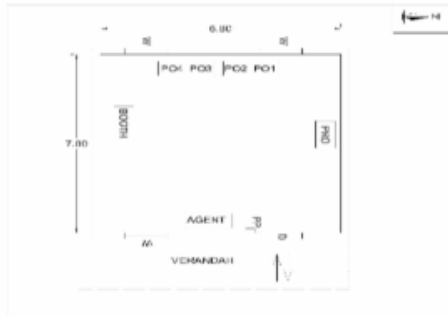

Polling Station Front View

Cad View

Key MAP View

சட்டமன்றத் தொகுதியின் எண் மற்றும் பெயர் : 135-கரூர்
பிரிவு எண் மற்றும் பெயர் : 1-கரூர் (மா), ராயனூர் மேற்கு வார்டு 46

1	ZNC0674820	பெயர் : சின்னச்சாமி தந்தை பெயர்: நல்லதம்பி வீட்டு எண் : 1 வயது : 76 பாலினம் : ஆண்	Photo is available	2	ZNC0677187	பெயர் : சிவபெருமாள் தந்தை பெயர்: பழனியப்பன் வீட்டு எண் : 1 வயது : 75 பாலினம் : ஆண்	Photo is available	3	ZNC0416529	பெயர் : நல்லம்மாள் கணவர் பெயர்: ராமசாமி வீட்டு எண் : 1 வயது : 72 பாலினம் : பெண்	Photo is available
4	ZNC0675249	பெயர் : ராசம்மாள் கணவர் பெயர்: கந்தசாமி வீட்டு எண் : 1 வயது : 71 பாலினம் : பெண்	Photo is available	5	ZNC0676734	பெயர் : முத்துசாமி தந்தை பெயர்: காளியப்பன் வீட்டு எண் : 1 வயது : 58 பாலினம் : ஆண்	Photo is available	6	ZNC0676239	பெயர் : சிவக்குமார் தந்தை பெயர்: ஆறுமுகம் வீட்டு எண் : 1 வயது : 39 பாலினம் : ஆண்	Photo is available
7	ZNC0675017	பெயர் : சண்முகசுந்தரம் தந்தை பெயர்: சின்னச்சாமி வீட்டு எண் : 1 வயது : 38 பாலினம் : ஆண்	Photo is available	8	ZNC0676270	பெயர் : தமிழ்மணி தந்தை பெயர்: நந்தகுமார் வீட்டு எண் : 1 வயது : 34 பாலினம் : ஆண்	Photo is available	9	ZNC1033653	பெயர் : லட்சுமி கணவர் பெயர்: பழனிச்சாமி வீட்டு எண் : 1 வயது : 34 பாலினம் : பெண்	Photo is available
10	ZNC2126035	பெயர் : மணிகண்டன் தந்தை பெயர்: சக்திவேல் வீட்டு எண் : 1 வயது : 22 பாலினம் : ஆண்	Photo is available	11	ZNC2179638	பெயர் : மேனகப்பிரியா தந்தை பெயர்: தங்கராஜ் வீட்டு எண் : 01 வயது : 21 பாலினம் : பெண்	Photo is available	12	ZNC2195931	பெயர் : தினேஷ்குமார் தந்தை பெயர்: சின்னதம்பி வீட்டு எண் : 1 வயது : 21 பாலினம் : ஆண்	Photo is available
13	ZNC2170009	பெயர் : ஸோபிகா தந்தை பெயர்: ஸ்ரீநிவாஸபேருமல வீட்டு எண் : 1/1 வயது : 21 பாலினம் : பெண்	Photo is available	14	ZNC1995174	பெயர் : சமயுக்தா தாயின் பெயர்: கல்யாணி வீட்டு எண் : 1-10 வயது : 25 பாலினம் : பெண்	Photo is available	15	ZNC0792622	பெயர் : ராதிகா கணவர் பெயர்: குமாரசாமி வீட்டு எண் : 1A வயது : 43 பாலினம் : பெண்	Photo is available
16	ZNC0792705	பெயர் : லட்சுமி கணவர் பெயர்: குமாரசாமி வீட்டு எண் : 1A-22 வயது : 71 பாலினம் : பெண்	Photo is available	17	ZNC0792457	பெயர் : ஜோதி மணி தந்தை பெயர்: குமாரசாமி வீட்டு எண் : 1A-22 வயது : 40 பாலினம் : ஆண்	Photo is available	18	ZNC0792770	பெயர் : செல்வி தந்தை பெயர்: குமாரசாமி வீட்டு எண் : 1A-22 வயது : 36 பாலினம் : பெண்	Photo is available
19	ZNC0675447	பெயர் : மகாலட்சுமி தந்தை பெயர்: குமரேசன் வீட்டு எண் : 1A-22 வயது : 34 பாலினம் : பெண்	Photo is available	20	ZNC0356840	பெயர் : காளியம்மாள் கணவர் பெயர்: ராமசாமி வீட்டு எண் : 2 வயது : 62 பாலினம் : பெண்	Photo is available	21	ZNC1033489	பெயர் : ரேவதி கணவர் பெயர்: பாஸசுப்ரமணி வீட்டு எண் : 2 வயது : 39 பாலினம் : பெண்	Photo is available
S 22	FZC3172889	பெயர் : சதீஸ்குமார் சா தந்தை பெயர்: சாமிநாதன் வீட்டு எண் : 2A வயது : 44 பாலினம் : ஆண்	Photo is available	S 23	IJB0660605	பெயர் : சுதா கணவர் பெயர்: சக்திவேல் வீட்டு எண் : 2A/1 வயது : 44 பாலினம் : பெண்	Photo is available	S 24	IJB0660613	பெயர் : சக்திவேல் த தந்தை பெயர்: கந்தசாமி வீட்டு எண் : 2A/1 ஆப்பனா நகர்ராயனூர் வயது : 48 பாலினம் : ஆண்	Photo is available
25	ZNC1952449	பெயர் : நந்தகுமார் தந்தை பெயர்: தமிழ்செல்வன் வீட்டு எண் : 2B-22 வயது : 26 பாலினம் : ஆண்	Photo is available	26	YFE0243170	பெயர் : மாணிக்கம் தந்தை பெயர்: வெள்ளைச்சாமி வீட்டு எண் : 2பி வயது : 38 பாலினம் : ஆண்	Photo is available	27	FZC3170289	பெயர் : குழந்தைவேல் தந்தை பெயர்: முருகேசன் வீட்டு எண் : 2R-22-1 வயது : 46 பாலினம் : ஆண்	Photo is available
28	FZC1885086	பெயர் : சித்ரா கணவர் பெயர்: தங்கவேல் வீட்டு எண் : 3 வயது : 61 பாலினம் : பெண்	Photo is available	29	ZNC1419795	பெயர் : திவ்யா தந்தை பெயர்: தங்கவேல் வீட்டு எண் : 3 வயது : 28 பாலினம் : பெண்	Photo is available	30	ZNC1979509	பெயர் : தேவிகா தந்தை பெயர்: தங்கவேல் வீட்டு எண் : 3 வயது : 24 பாலினம் : பெண்	Photo is available