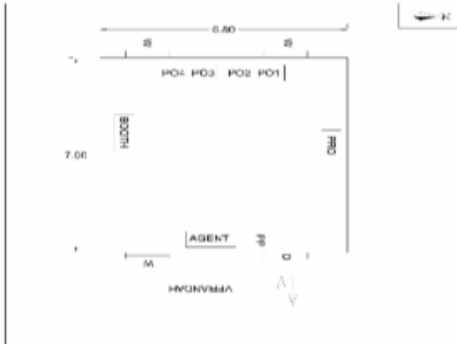

கையொப்பம்

Nazri Naksha

Google Map View

Polling Station Building Front View

Polling Station Front View

Cad View

Key MAP View

சட்டமன்றத் தொகுதியின் எண் மற்றும் பெயர் : 135-கரூர் பிரிவு எண் மற்றும் பெயர் 1-கரூர் (மா), தீரன் நகர் வார்டு 46