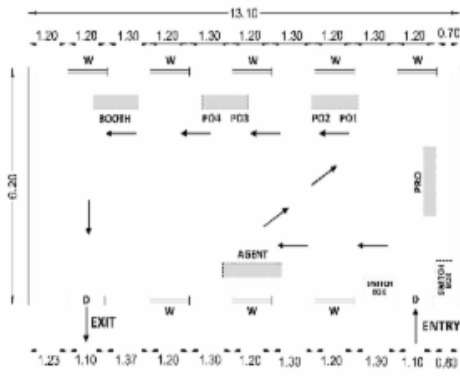

வாக்காளர் பதிவு அலுவலரின்
கையொப்பம்

Nazri Naksha

Google Map View

Polling Station Building Front View

Polling Station Front View

Cad View

Key MAP View

1 பெயர் : வீரம்மாள் கணவர் பெயர்: ராமசாமி வீட்டு எண் : 1 வயது : 78 பாலினம் : பெண்	ZNC1574367 Photo is available	2 பெயர் : சுந்தரராஜ் தந்தை பெயர்: ராமசாமி வீட்டு எண் : 1 வயது : 62 பாலினம் : ஆண்	ZNC1574375 Photo is available	3 பெயர் : செல்வி கணவர் பெயர்: சுந்தரராஜ் வீட்டு எண் : 1 வயது : 54 பாலினம் : பெண்	ZNC1574383 Photo is available
4 பெயர் : லட்சுமி கணவர் பெயர்: வாங்கிலியப்பன் வீட்டு எண் : 1-66 வயது : 63 பாலினம் : பெண்	ZNC0795781 Photo is available	5 பெயர் : வினோதினி தந்தை பெயர்: கருணாநிதி வீட்டு எண் : 1ஏ வயது : 30 பாலினம் : பெண்	UHV0784934 Photo is available	6 பெயர் : பாலசந்திரன் தந்தை பெயர்: சுப்பிரமணியன் வீட்டு எண் : 2e வயது : 22 பாலினம் : ஆண்	ZNC2131944 Photo is available
7 பெயர் : செங்கம்மாள் கணவர் பெயர்: வையாபுரி வீட்டு எண் : 4 வயது : 86 பாலினம் : பெண்	ZNC1574391 Photo is available	8 பெயர் : வாங்கிலியப்பன் தந்தை பெயர்: பிச்சைமுத்து வீட்டு எண் : 4 வயது : 67 பாலினம் : ஆண்	ZNC1574409 Photo is available	9 பெயர் : பழனிச்சாமி தந்தை பெயர்: வாங்கிலியப்பன் வீட்டு எண் : 4 வயது : 44 பாலினம் : ஆண்	FZC1747534 Photo is available
10 பெயர் : சிவசாமி தந்தை பெயர்: வாங்கிலியப்பன் வீட்டு எண் : 4 வயது : 43 பாலினம் : ஆண்	FZC1746999 Photo is available	11 பெயர் : ரமேஷ் தந்தை பெயர்: வாங்கிலியப்பன் வீட்டு எண் : 4 வயது : 42 பாலினம் : ஆண்	FZC1753698 Photo is available	12 பெயர் : ரஞ்சித் குமார் தந்தை பெயர்: கணேசன் வீட்டு எண் : 4 வயது : 29 பாலினம் : ஆண்	ZNC1196229 Photo is available
13 பெயர் : தருண்யா தந்தை பெயர்: ராமசாமி வீட்டு எண் : 4-1A-69K வயது : 27 பாலினம் : பெண்	ZNC1382688 Photo is available	14 பெயர் : பாப்பாயி கணவர் பெயர்: பிச்சைமுத்து வீட்டு எண் : 4-3 வயது : 69 பாலினம் : பெண்	FZC1749654 Photo is available	15 பெயர் : செல்வராஜ் தாயின் பெயர்: பாப்பாயி வீட்டு எண் : 4-3 வயது : 44 பாலினம் : ஆண்	FZC1750884 Photo is available
16 பெயர் : வேலுசாமி தாயின் பெயர்: பாப்பாயி வீட்டு எண் : 4-3 வயது : 42 பாலினம் : ஆண்	FZC1749647 Photo is available	17 பெயர் : இந்திரமூர்த்தி தந்தை பெயர்: ராசப்பன் வீட்டு எண் : 4-3A வயது : 60 பாலினம் : ஆண்	ZNC1574417 Photo is available	18 பெயர் : ஜெயலட்சுமி கணவர் பெயர்: இந்திரமூர்த்தி வீட்டு எண் : 4-3A வயது : 54 பாலினம் : பெண்	FZC1979863 Photo is available
19 பெயர் : கவின் ராஜ் தந்தை பெயர்: இந்திரமூர்த்தி வீட்டு எண் : 4-3A வயது : 31 பாலினம் : ஆண்	ZNC0951459 Photo is available	20 பெயர் : மோகன்குமார் தந்தை பெயர்: இந்திரமூர்த்தி வீட்டு எண் : 4-3A வயது : 29 பாலினம் : ஆண்	ZNC1196237 Photo is available	21 பெயர் : க விஜயலட்சுமி கணவர் பெயர்: கணேசன் வீட்டு எண் : 4-4-1 வயது : 53 பாலினம் : பெண்	FZC1977271 Photo is available
22 பெயர் : சுகந்த குமார் தந்தை பெயர்: கணேசன் வீட்டு எண் : 4-4-1 வயது : 32 பாலினம் : ஆண்	ZNC0794842 Photo is available	23 பெயர் : சுரேஷ் தாயின் பெயர்: காளியம்மாள் வீட்டு எண் : 4-5 வயது : 45 பாலினம் : ஆண்	ZNC0001461 Photo is available	24 பெயர் : சிவக்குமார் தந்தை பெயர்: பெரியசாமி வீட்டு எண் : 4/8 வயது : 42 பாலினம் : ஆண்	FZC1746957 Photo is available
25 பெயர் : பிரபு தந்தை பெயர்: பெரியசாமி வீட்டு எண் : 4-8 வயது : 42 பாலினம் : ஆண்	FZC1746973 Photo is available	26 பெயர் : முத்தாயி கணவர் பெயர்: மொட்டையப்பன் வீட்டு எண் : 4-09B வயது : 67 பாலினம் : பெண்	ZNC0795815 Photo is available	27 பெயர் : தங்கமணி கணவர் பெயர்: முருகேசன் வீட்டு எண் : 4-09B வயது : 43 பாலினம் : பெண்	ZNC0795807 Photo is available
28 பெயர் : செல்வம் தந்தை பெயர்: முருகேசன் வீட்டு எண் : 4-10 வயது : 30 பாலினம் : ஆண்	ZNC1196138 Photo is available	29 பெயர் : பெருமாள் தந்தை பெயர்: பழனியப்பன் வீட்டு எண் : 4/15 வயது : 47 பாலினம் : ஆண்	FZC1981133 Photo is available	30 பெயர் : விஜயசாந்தி கணவர் பெயர்: பெருமாள் வீட்டு எண் : 4-15 வயது : 33 பாலினம் : பெண்	ZNC0795823 Photo is available