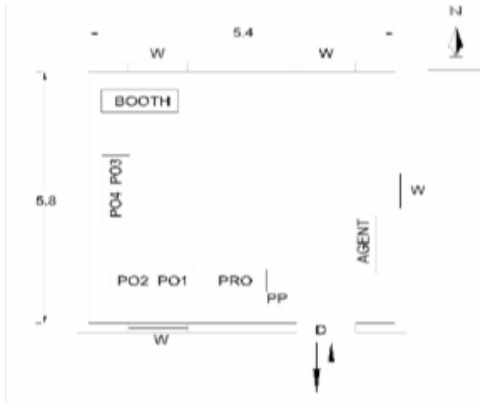

கையொப்பம்

Nazri Naksha

Google Map View

Polling Station Building Front View

Polling Station Front View

Cad View

Key MAP View

| | | | | | | | | | | | | |
|----|------------|--|--------------------|----|------------|---|--------------------|----|------------|---|--|--------------------|
| 1 | FZC1990662 | பெயர் : பழனிச்சாமி தந்தை பெயர் : கருப்பண்ணகவுண்டர் வீட்டு எண் : 0 வயது : 67 பாலினம் : ஆண் | Photo is available | 2 | ZNC1637347 | பெயர் : பெரியசாமி தந்தை பெயர் : பழனியப்பகவுண்டர் வீட்டு எண் : 1 வயது : 67 பாலினம் : ஆண் | Photo is available | 3 | ZNC1637354 | பெயர் : பூங்கொடி கணவர் பெயர் : பெரியசாமி வீட்டு எண் : 1 வயது : 61 பாலினம் : பெண் | Photo is available | |
| 4 | ZNC1332212 | பெயர் : சித்ரா கணவர் பெயர் : கௌதம் வீட்டு எண் : 1 வயது : 56 பாலினம் : பெண் | Photo is available | 5 | ZNC1253798 | பெயர் : லோகநாதன் தந்தை பெயர் : பழனிசாமி வீட்டு எண் : 1 வயது : 52 பாலினம் : ஆண் | Photo is available | 6 | ZNC1253871 | பெயர் : கண்ணம்மாள் கணவர் பெயர் : லோகநாதன் வீட்டு எண் : 1 வயது : 51 பாலினம் : பெண் | Photo is available | |
| 7 | ZNC0958785 | பெயர் : கவிதா கணவர் பெயர் : பிரபு வீட்டு எண் : 1 வயது : 40 பாலினம் : பெண் | Photo is available | 8 | ZNC0436162 | பெயர் : தங்கமணி தந்தை பெயர் : சுப்பிரமணி வீட்டு எண் : 1 வயது : 36 பாலினம் : பெண் | Photo is available | 9 | ZNC2045045 | பெயர் : சுகன்யாமேரி கணவர் பெயர் : அருண்பிரசாகசம் வீட்டு எண் : 1 வயது : 33 பாலினம் : பெண் | Photo is available | |
| 10 | ZNC0808014 | பெயர் : வினோத் குமார் தந்தை பெயர் : வீரச்சாமி வீட்டு எண் : 1 வயது : 32 பாலினம் : ஆண் | Photo is available | 11 | ZNC1253897 | பெயர் : மாயவன் தந்தை பெயர் : முருகேசன் வீட்டு எண் : 1 வயது : 31 பாலினம் : ஆண் | Photo is available | S | 12 | ZNC1202795 | பெயர் : மணிகண்டன் தந்தை பெயர் : இராஜப்பன் வீட்டு எண் : 1 வயது : 30 பாலினம் : ஆண் | Photo is available |
| 13 | FZC3482296 | பெயர் : சரவணன் தந்தை பெயர் : பழனியப்பன் வீட்டு எண் : 1-45 வயது : 35 பாலினம் : ஆண் | Photo is available | 14 | ZNC1046333 | பெயர் : ரம்யா தந்தை பெயர் : ராஜேந்திரன் வீட்டு எண் : 1/45 வயது : 33 பாலினம் : பெண் | Photo is available | S | 15 | ZNC1259381 | பெயர் : சுப்ரமணி தந்தை பெயர் : முத்துசாமி வீட்டு எண் : 1/2502 வயது : 64 பாலினம் : ஆண் | Photo is available |
| 16 | ZNC0246603 | பெயர் : சரவணக்குமார் தந்தை பெயர் : பெரியசாமி வீட்டு எண் : 1A வயது : 36 பாலினம் : ஆண் | Photo is available | 17 | ZNC1637362 | பெயர் : பாப்பாத்தி கணவர் பெயர் : முத்துச்சாமி வீட்டு எண் : 2 வயது : 66 பாலினம் : பெண் | Photo is available | 18 | ZNC1637370 | பெயர் : சுரேஷ் தந்தை பெயர் : முத்துச்சாமி வீட்டு எண் : 2 வயது : 50 பாலினம் : ஆண் | Photo is available | |
| 19 | ZNC2216976 | பெயர் : ராகவி தந்தை பெயர் : சுரேஷ் வீட்டு எண் : 2 வயது : 20 பாலினம் : பெண் | Photo is available | 20 | ZNC0685172 | பெயர் : சதாசிவம் தந்தை பெயர் : சந்திரன் வீட்டு எண் : 2-204 வயது : 54 பாலினம் : ஆண் | Photo is available | 21 | ZNC0685271 | பெயர் : லெசித் குமாரி கணவர் பெயர் : சதாசிவம் வீட்டு எண் : 2-204 வயது : 54 பாலினம் : பெண் | Photo is available | |
| 22 | ZNC1369289 | பெயர் : நித்தீஸ்நிர்மல் தந்தை பெயர் : சதாசிவம் வீட்டு எண் : 2-204 வயது : 28 பாலினம் : ஆண் | Photo is available | 23 | ZNC1465756 | பெயர் : கோகுல் சரத் தந்தை பெயர் : சதாசிவம் வீட்டு எண் : 2-204 வயது : 26 பாலினம் : ஆண் | Photo is available | 24 | ZNC0012914 | பெயர் : வளர்மதி கணவர் பெயர் : மனோகரன் வீட்டு எண் : 3 வயது : 47 பாலினம் : பெண் | Photo is available | |
| 25 | ZNC0012955 | பெயர் : மனோகரன் தந்தை பெயர் : குப்புசாமி வீட்டு எண் : 3-10 வயது : 49 பாலினம் : ஆண் | Photo is available | 26 | ZNC0584060 | பெயர் : ராஜகோபால் தந்தை பெயர் : வடசுமணன் வீட்டு எண் : 3-36-1 வயது : 63 பாலினம் : ஆண் | Photo is available | 27 | ZNC0584078 | பெயர் : சாந்தி கணவர் பெயர் : ராஜகோபால் வீட்டு எண் : 3-36-1 வயது : 59 பாலினம் : பெண் | Photo is available | |
| 28 | ZNC0584052 | பெயர் : கார்த்திகேயன் தந்தை பெயர் : ராஜகோபால் வீட்டு எண் : 3-36-1 வயது : 34 பாலினம் : ஆண் | Photo is available | 29 | ZNC2081867 | பெயர் : சந்தியா கணவர் பெயர் : கார்த்திகேயன் வீட்டு எண் : 3-36-1 வயது : 25 பாலினம் : பெண் | Photo is available | 30 | ZNC1160951 | பெயர் : சிவா தந்தை பெயர் : ராஜகோபால் வீட்டு எண் : 3-36-1 வயது : 37 பாலினம் : ஆண் | Photo is available | |