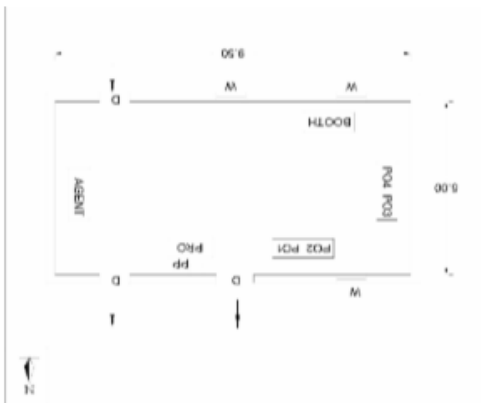

Google Map View

Polling Station Building Front View

Polling Station Front View

Cad View

Key MAP View

1 பெயர் : ராமசாமி தந்தை பெயர் : சோழியப்பன் வீட்டு எண் : 00 வயது : 76 பாலினம் : ஆண்	ZNC1987130 Photo is available	2 பெயர் : நல்லம்மாள் கணவர் பெயர் : ராமசாமி வீட்டு எண் : 00 வயது : 73 பாலினம் : பெண்	ZNC1987122 Photo is available	3 பெயர் : நளினி சரேஷ் கணவர் பெயர் : சரேஷ் வீட்டு எண் : 0 வயது : 41 பாலினம் : பெண்	ZNC0685644 Photo is available
4 பெயர் : அண்ணப்பர்ணம் கணவர் பெயர் : கருணாகரன் வீட்டு எண் : 1 வயது : 84 பாலினம் : பெண்	ZNC0019927 Photo is available	5 பெயர் : வையாபுரி தந்தை பெயர் : ராமசாமி வீட்டு எண் : 1 வயது : 76 பாலினம் : ஆண்	ZNC1466226 Photo is available	6 பெயர் : செல்லம்மாள் கணவர் பெயர் : போடிநாயக்கர் வீட்டு எண் : 1 வயது : 73 பாலினம் : பெண்	ZNC0809004 Photo is available
7 பெயர் : சிவகாமி கணவர் பெயர் : வையாபுரி வீட்டு எண் : 1 வயது : 73 பாலினம் : பெண்	ZNC1466325 Photo is available	8 பெயர் : சேவியர்மேரி தந்தை பெயர் : சிலுவைகண்ணு வீட்டு எண் : 1 வயது : 72 பாலினம் : பெண்	ZNC0685628 Photo is available	9 பெயர் : மங்கம்மாள் கணவர் பெயர் : திருமலை வீட்டு எண் : 1 வயது : 69 பாலினம் : பெண்	ZNC2035350 Photo is available
10 பெயர் : ஜோசப் தேவசகாயம் தந்தை பெயர் : பிச்சைபிள்ளை வீட்டு எண் : 1 வயது : 64 பாலினம் : ஆண்	ZNC0685586 Photo is available	11 பெயர் : சுந்தரமூர்த்தி தந்தை பெயர் : பாலசுப்பிரமணி வீட்டு எண் : 1 வயது : 61 பாலினம் : ஆண்	FZC1954494 Photo is available	12 பெயர் : திருஞானசம்பந்தம் தந்தை பெயர் : சுப்பிரமணி வீட்டு எண் : 1 வயது : 61 பாலினம் : ஆண்	ZNC1052737 Photo is available
13 பெயர் : சண்முகம் தந்தை பெயர் : வெங்கிடுசாமி வீட்டு எண் : 1 வயது : 59 பாலினம் : ஆண்	ZNC0265132 Photo is available	14 பெயர் : அம்சவள்ளி கணவர் பெயர் : சுந்தரமூர்த்தி வீட்டு எண் : 1 வயது : 58 பாலினம் : பெண்	ZNC1646512 Photo is available	15 பெயர் : சின்னம்மாள் கணவர் பெயர் : குப்புசாமி வீட்டு எண் : 1 வயது : 58 பாலினம் : பெண்	ZNC0808998 Photo is available
S 16 பெயர் : சித்ரா கணவர் பெயர் : முருகேசன் வீட்டு எண் : 1 வயது : 58 பாலினம் : பெண்	ZNC1259126 Photo is available	17 பெயர் : கண்ணையன் தந்தை பெயர் : குருவாநாயக்கர் வீட்டு எண் : 1 வயது : 58 பாலினம் : ஆண்	ZNC1203280 Photo is available	S 18 பெயர் : விஸ்வநாதன் தந்தை பெயர் : காளியப்பன் வீட்டு எண் : 1 வயது : 57 பாலினம் : ஆண்	ILU0391854 Photo is available
19 பெயர் : சின்னம்மாள் கணவர் பெயர் : ஸ்ரீனிவாசன் வீட்டு எண் : 1 வயது : 56 பாலினம் : பெண்	ZNC0808956 Photo is available	20 பெயர் : லட்சுமி கணவர் பெயர் : கந்தசாமி வீட்டு எண் : 1 வயது : 55 பாலினம் : பெண்	ZNC0555581 Photo is available	21 பெயர் : சகுந்தலா கணவர் பெயர் : கண்ணையன் வீட்டு எண் : 1 வயது : 55 பாலினம் : பெண்	ZNC1203298 Photo is available
22 பெயர் : சிவானந்தம் தந்தை பெயர் : கருணாகரன் வீட்டு எண் : 1 வயது : 55 பாலினம் : ஆண்	ZNC0019745 Photo is available	23 பெயர் : இந்திரா கணவர் பெயர் : சண்முகம் வீட்டு எண் : 1 வயது : 55 பாலினம் : பெண்	ZNC0265231 Photo is available	24 பெயர் : கண்ணன் தந்தை பெயர் : பழனிச்சாமி வீட்டு எண் : 1 வயது : 52 பாலினம் : ஆண்	ZNC0248047 Photo is available
25 பெயர் : பொன்னம்மாள் கணவர் பெயர் : பாண்டியன் வீட்டு எண் : 1 வயது : 50 பாலினம் : பெண்	ZNC0808972 Photo is available	S 26 பெயர் : விஜயலட்சுமி கணவர் பெயர் : விஸ்வநாதன் வீட்டு எண் : 1 வயது : 49 பாலினம் : பெண்	ILU0391862 Photo is available	27 பெயர் : சந்திரசேகர் தந்தை பெயர் : ஆறுமுகம் வீட்டு எண் : 1 வயது : 46 பாலினம் : ஆண்	ZNC0554311 Photo is available
28 பெயர் : அய்யப்பன் தந்தை பெயர் : ராமசாமி வீட்டு எண் : 1 வயது : 46 பாலினம் : ஆண்	ZNC0808873 Photo is available	29 பெயர் : சந்திரா கணவர் பெயர் : சிவானந்தம் வீட்டு எண் : 1 வயது : 45 பாலினம் : பெண்	ZNC0019729 Photo is available	30 பெயர் : பழனி தந்தை பெயர் : ராமசாமி வீட்டு எண் : 1 வயது : 44 பாலினம் : ஆண்	ZNC0808907 Photo is available