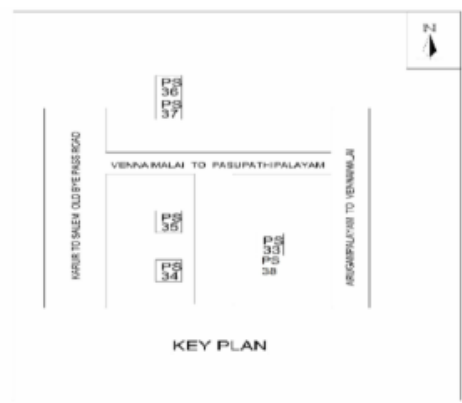

Google Map View

Polling Station Building Front View

Polling Station Front View

Cad View

Key MAP View

1 பெயர் : ராமசாமி தந்தை பெயர் : சோழியப்பன் வீட்டு எண் : 00 வயது : 76 பாலினம் : ஆண்	ZNC1987130 Photo is available	2 பெயர் : நல்லம்மாள் கணவர் பெயர் : ராமசாமி வீட்டு எண் : 00 வயது : 73 பாலினம் : பெண்	ZNC1987122 Photo is available	3 பெயர் : நளினி சரேஷ் கணவர் பெயர் : சரேஷ் வீட்டு எண் : 0 வயது : 41 பாலினம் : பெண்	ZNC0685644 Photo is available
4 பெயர் : அண்ணப்பர்ணம் கணவர் பெயர் : கருணாகரன் வீட்டு எண் : 1 வயது : 84 பாலினம் : பெண்	ZNC0019927 Photo is available	5 பெயர் : வையாபுரி தந்தை பெயர் : ராமசாமி வீட்டு எண் : 1 வயது : 76 பாலினம் : ஆண்	ZNC1466226 Photo is available	6 பெயர் : செல்லம்மாள் கணவர் பெயர் : போடிநாயக்கர் வீட்டு எண் : 1 வயது : 73 பாலினம் : பெண்	ZNC0809004 Photo is available
7 பெயர் : சிவகாமி கணவர் பெயர் : வையாபுரி வீட்டு எண் : 1 வயது : 73 பாலினம் : பெண்	ZNC1466325 Photo is available	8 பெயர் : சேவியர்மேரி தந்தை பெயர் : சிலுவைகண்ணு வீட்டு எண் : 1 வயது : 72 பாலினம் : பெண்	ZNC0685628 Photo is available	9 பெயர் : மங்கம்மாள் கணவர் பெயர் : திருமலை வீட்டு எண் : 1 வயது : 69 பாலினம் : பெண்	ZNC2035350 Photo is available
10 பெயர் : ஜோசப் தேவசகாயம் தந்தை பெயர் : பிச்சைபிள்ளை வீட்டு எண் : 1 வயது : 64 பாலினம் : ஆண்	ZNC0685586 Photo is available	11 பெயர் : சுந்தரமூர்த்தி தந்தை பெயர் : பாலசுப்பிரமணி வீட்டு எண் : 1 வயது : 61 பாலினம் : ஆண்	FZC1954494 Photo is available	12 பெயர் : திருஞானசம்பந்தம் தந்தை பெயர் : சுப்பிரமணி வீட்டு எண் : 1 வயது : 61 பாலினம் : ஆண்	ZNC1052737 Photo is available
13 பெயர் : சண்முகம் தந்தை பெயர் : வெங்கிடுசாமி வீட்டு எண் : 1 வயது : 59 பாலினம் : ஆண்	ZNC0265132 Photo is available	14 பெயர் : அம்சவள்ளி கணவர் பெயர் : சுந்தரமூர்த்தி வீட்டு எண் : 1 வயது : 58 பாலினம் : பெண்	ZNC1646512 Photo is available	15 பெயர் : சின்னம்மாள் கணவர் பெயர் : குப்புசாமி வீட்டு எண் : 1 வயது : 58 பாலினம் : பெண்	ZNC0808998 Photo is available
S 16 பெயர் : சித்ரா கணவர் பெயர் : முருகேசன் வீட்டு எண் : 1 வயது : 58 பாலினம் : பெண்	ZNC1259126 Photo is available	17 பெயர் : கண்ணையன் தந்தை பெயர் : குருவாநாயக்கர் வீட்டு எண் : 1 வயது : 58 பாலினம் : ஆண்	ZNC1203280 Photo is available	S 18 பெயர் : விஸ்வநாதன் தந்தை பெயர் : காளியப்பன் வீட்டு எண் : 1 வயது : 57 பாலினம் : ஆண்	ILU0391854 Photo is available
19 பெயர் : சின்னம்மாள் கணவர் பெயர் : ஸ்ரீனிவாசன் வீட்டு எண் : 1 வயது : 56 பாலினம் : பெண்	ZNC0808956 Photo is available	20 பெயர் : லட்சுமி கணவர் பெயர் : கந்தசாமி வீட்டு எண் : 1 வயது : 55 பாலினம் : பெண்	ZNC0555581 Photo is available	21 பெயர் : சகுந்தலா கணவர் பெயர் : கண்ணையன் வீட்டு எண் : 1 வயது : 55 பாலினம் : பெண்	ZNC1203298 Photo is available
22 பெயர் : சிவானந்தம் தந்தை பெயர் : கருணாகரன் வீட்டு எண் : 1 வயது : 55 பாலினம் : ஆண்	ZNC0019745 Photo is available	23 பெயர் : இந்திரா கணவர் பெயர் : சண்முகம் வீட்டு எண் : 1 வயது : 55 பாலினம் : பெண்	ZNC0265231 Photo is available	24 பெயர் : கண்ணன் தந்தை பெயர் : பழனிச்சாமி வீட்டு எண் : 1 வயது : 52 பாலினம் : ஆண்	ZNC0248047 Photo is available
25 பெயர் : பொன்னம்மாள் கணவர் பெயர் : பாண்டியன் வீட்டு எண் : 1 வயது : 50 பாலினம் : பெண்	ZNC0808972 Photo is available	S 26 பெயர் : விஜயலட்சுமி கணவர் பெயர் : விஸ்வநாதன் வீட்டு எண் : 1 வயது : 49 பாலினம் : பெண்	ILU0391862 Photo is available	27 பெயர் : சந்திரசேகர் தந்தை பெயர் : ஆறுமுகம் வீட்டு எண் : 1 வயது : 46 பாலினம் : ஆண்	ZNC0554311 Photo is available
28 பெயர் : அய்யப்பன் தந்தை பெயர் : ராமசாமி வீட்டு எண் : 1 வயது : 46 பாலினம் : ஆண்	ZNC0808873 Photo is available	29 பெயர் : சந்திரா கணவர் பெயர் : சிவானந்தம் வீட்டு எண் : 1 வயது : 45 பாலினம் : பெண்	ZNC0019729 Photo is available	30 பெயர் : பழனி தந்தை பெயர் : ராமசாமி வீட்டு எண் : 1 வயது : 44 பாலினம் : ஆண்	ZNC0808907 Photo is available