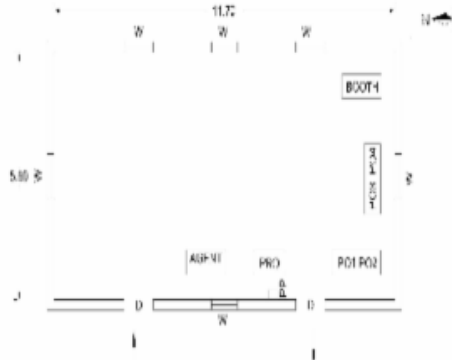

Google Map View

Polling Station Building Front View

Polling Station Front View

Cad View

Key MAP View

1 பெயர் : சிதம்பரம் தந்தை பெயர் : கருப்பண்ணகவுண்டர் வீட்டு எண் : 1 வயது : 61 பாலினம் : ஆண் Photo is available	ZNC1666270	2 பெயர் : லட்சுமி கணவர் பெயர் : சிதம்பரம் வீட்டு எண் : 1 வயது : 58 பாலினம் : பெண் Photo is available	ZNC1666288	3 பெயர் : தங்கம்மாள் கணவர் பெயர் : சாமிநாதன் வீட்டு எண் : 1 வயது : 52 பாலினம் : பெண் Photo is available	ZNC1468412
4 பெயர் : மாரிமுத்து தந்தை பெயர் : பழனிச்சாமி வீட்டு எண் : 1- வயது : 29 பாலினம் : ஆண் Photo is available	ZNC1204692	5 பெயர் : முனியப்பன் தந்தை பெயர் : வீரப்பகவுண்டர் வீட்டு எண் : 01 வயது : 64 பாலினம் : ஆண் Photo is available	FZC1793561	6 பெயர் : வர்ஷினி தாயின் பெயர் : மாலதி வீட்டு எண் : சங்கரம்பாளையம் வயது : 21 பாலினம் : பெண் Photo is available	ZNC2221893
7 பெயர் : நல்லம்மாள் கணவர் பெயர் : கந்தசாமி வீட்டு எண் : 1E வயது : 74 பாலினம் : பெண் Photo is available	ZNC1666296	8 பெயர் : கந்தசாமி தந்தை பெயர் : எட்டிக்கண் வீட்டு எண் : 1E வயது : 73 பாலினம் : ஆண் Photo is available	ZNC1666304	9 பெயர் : கோவிந்தசாமி தந்தை பெயர் : நல்லுச்சாமி வீட்டு எண் : 1E வயது : 70 பாலினம் : ஆண் Photo is available	ZNC1666312
10 பெயர் : பழனியம்மாள் கணவர் பெயர் : கந்தசாமி வீட்டு எண் : 1E வயது : 61 பாலினம் : பெண் Photo is available	FZC2907111	11 பெயர் : பழனியப்பன் தந்தை பெயர் : கந்தசாமி வீட்டு எண் : 1E வயது : 57 பாலினம் : ஆண் Photo is available	FZC1959857	12 பெயர் : வளர்மதி கணவர் பெயர் : பழனியப்பன் வீட்டு எண் : 1E வயது : 48 பாலினம் : பெண் Photo is available	FZC2907186
13 பெயர் : சேகர் தந்தை பெயர் : கந்தசாமி வீட்டு எண் : 1E வயது : 43 பாலினம் : ஆண் Photo is available	FZC2907095	14 பெயர் : வீரம்மாள் கணவர் பெயர் : நாச்சிமுத்து வீட்டு எண் : 2 வயது : 94 பாலினம் : பெண் Photo is available	FZC1960038	15 பெயர் : செல்லமுத்து தந்தை பெயர் : வையாபுரி வீட்டு எண் : 3 வயது : 58 பாலினம் : ஆண் Photo is available	ZNC0812768
16 பெயர் : மனோகரன் தந்தை பெயர் : வையாபுரி வீட்டு எண் : 3 வயது : 53 பாலினம் : ஆண் Photo is available	ZNC1666338	17 பெயர் : சுப்பிரமணியன் தந்தை பெயர் : வையாபுரி வீட்டு எண் : 3 வயது : 51 பாலினம் : ஆண் Photo is available	FZC1959907	18 பெயர் : நல்லம்மாள் கணவர் பெயர் : மனோகரன் வீட்டு எண் : 3 வயது : 49 பாலினம் : பெண் Photo is available	FZC2920999
19 பெயர் : ராமாயி கணவர் பெயர் : பழனியப்பன் வீட்டு எண் : 4 வயது : 90 பாலினம் : பெண் Photo is available	ZNC1666346	S 20 பெயர் : அஸ்வினி கார்த்தி கணவர் பெயர் : கார்த்தி வீட்டு எண் : 4/39 வயது : 32 பாலினம் : பெண் Photo is available	WRC0650945	21 பெயர் : குப்பாயி கணவர் பெயர் : வேலுச்சாமி வீட்டு எண் : 5 வயது : 67 பாலினம் : பெண் Photo is available	ZNC1666361
22 பெயர் : சடையம்மாள் தாயின் பெயர் : ராமாயி வீட்டு எண் : 5 வயது : 56 பாலினம் : பெண் Photo is available	ZNC0430785	23 பெயர் : மலர்கொடி தாயின் பெயர் : குப்பாயி வீட்டு எண் : 5 வயது : 43 பாலினம் : பெண் Photo is available	FZC2687044	24 பெயர் : சாரதா கணவர் பெயர் : அருச்சுணன் வீட்டு எண் : 5 வயது : 38 பாலினம் : பெண் Photo is available	ZNC0559880
25 பெயர் : கலைசெல்வி கணவர் பெயர் : மாரிமுத்து வீட்டு எண் : 5 வயது : 38 பாலினம் : பெண் Photo is available	UHV0045286	26 பெயர் : சசிகலா தந்தை பெயர் : காளியப்பன் வீட்டு எண் : 5 வயது : 34 பாலினம் : பெண் Photo is available	ZNC0559930	27 பெயர் : திலகவதி கணவர் பெயர் : மகேஷ் வீட்டு எண் : 5 வயது : 32 பாலினம் : பெண் Photo is available	ZNC0961466
28 பெயர் : ரூபா தந்தை பெயர் : செந்தில்குமார் வீட்டு எண் : 5 வயது : 31 பாலினம் : பெண் Photo is available	ZNC1288562	29 பெயர் : யுரேகா கணவர் பெயர் : ராமேஷ்குமார் வீட்டு எண் : 5 வயது : 31 பாலினம் : பெண் Photo is available	ZNC1288513	30 பெயர் : கார்த்தி தந்தை பெயர் : சந்திரன் வீட்டு எண் : 5 வயது : 29 பாலினம் : ஆண் Photo is available	ZNC1288554