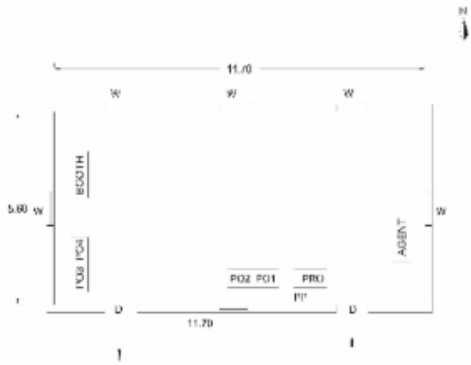

Cad View

Key MAP View