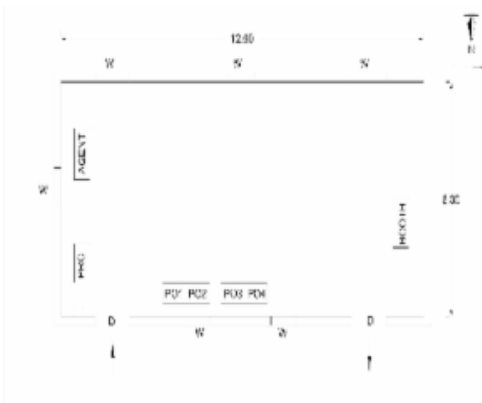

Cad View

Key MAP View