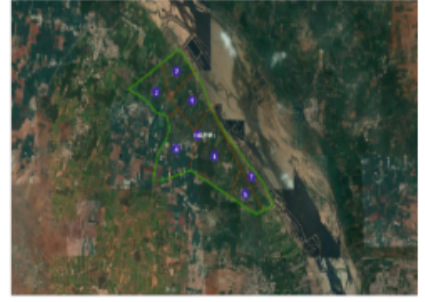

4. வாக்காளர்களின் எண்ணிக்கை

தொடங்கும் வரிசை எண்	முடியும் வரிசை எண்.	நிகர வாக்காளர்களின் எண்ணிக்கை			
		ஆண்	பெண்	மூன்றாம் பாலினம்	மொத்தம்
1	1132	501	621	0	1122

கையொப்பம்

Nazri Naksha

Google Map View

Polling Station Building Front View