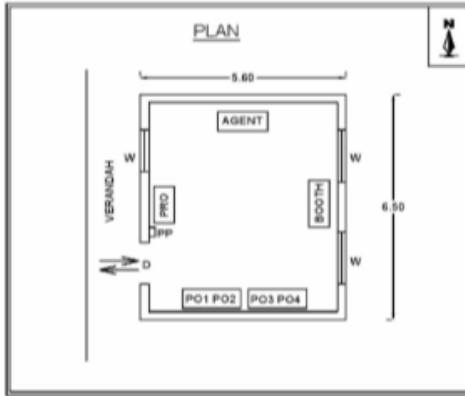

Google Map View

Polling Station Building Front View

Polling Station Front View

Cad View

Key MAP View

1 பெயர் : முரளி தந்தை பெயர்: பிச்சைமுத்து வீட்டு எண் : 01 வயது : 41 பாலினம் : ஆண்	ZNC0433003 Photo is available	2 பெயர் : பாலம்மாள் கணவர் பெயர்: நவநீதம் வீட்டு எண் : 5-6 வயது : 76 பாலினம் : பெண்	ZNC0433391 Photo is available	3 பெயர் : கார்த்திக் தந்தை பெயர்: பாலசுப்பிரமணியம் வீட்டு எண் : 6-13 வயது : 43 பாலினம் : ஆண்	ZNC0818575 Photo is available
4 பெயர் : பாக்கியலட்சுமி கணவர் பெயர்: கார்த்திக் வீட்டு எண் : 6-13 வயது : 38 பாலினம் : பெண்	ZNC0818583 Photo is available	5 பெயர் : ரோஷன்வர்மா தந்தை பெயர்: கோபி வீட்டு எண் : 6-13C வயது : 27 பாலினம் : ஆண்	ZNC1387927 Photo is available	6 பெயர் : சதீஸ் தந்தை பெயர்: மணி வீட்டு எண் : 6-15 வயது : 38 பாலினம் : ஆண்	ZNC0025213 Photo is available
7 பெயர் : தீபிகா தந்தை பெயர்: கணகரத்தினம் வீட்டு எண் : 6-20 வயது : 33 பாலினம் : பெண்	ZNC1056803 Photo is available	8 பெயர் : சர்மிளாதேவி பொ தந்தை பெயர்: பொன்னுசாமி வீட்டு எண் : 6/20ஏ வயது : 20 பாலினம் : பெண்	ZNC2334639 Photo is available	9 பெயர் : மதன் தந்தை பெயர்: ராசு வீட்டு எண் : 6-29 வயது : 54 பாலினம் : ஆண்	ZNC1672476 Photo is available
# 10 பெயர் : நாகராஜன் மா தாயின் பெயர்: சாவித்திரி வீட்டு எண் : 7-63 வயது : 36 பாலினம் : ஆண்	ZNC0025239 Photo is available	11 பெயர் : பார்த்திபன் தந்தை பெயர்: கணகரத்தினம் வீட்டு எண் : 7-74B வயது : 38 பாலினம் : ஆண்	ZNC1056993 Photo is available	12 பெயர் : பாப்பாத்தி தந்தை பெயர்: பழனிசாமி வீட்டு எண் : 07/185ஏ வயது : 35 பாலினம் : பெண்	ZNC2276301 Photo is available
13 பெயர் : செளந்தராஜன் தந்தை பெயர்: முனியப்பன் வீட்டு எண் : 9 வயது : 28 பாலினம் : ஆண்	ZNC1333301 Photo is available	14 பெயர் : சித்ரா தந்தை பெயர்: சந்திரசேகர் வீட்டு எண் : 9-83 வயது : 27 பாலினம் : பெண்	ZNC1436567 Photo is available	15 பெயர் : முனுசாமி தந்தை பெயர்: சுப்பிரமணியன் வீட்டு எண் : 11/28பி வயது : 31 பாலினம் : ஆண்	ZNC1057181 Photo is available
16 பெயர் : ராமசந்திரன் தந்தை பெயர்: புக்கராண்டி வீட்டு எண் : 11-48 வயது : 39 பாலினம் : ஆண்	ZNC0814558 Photo is available	17 பெயர் : தேவி கணவர் பெயர்: கின்சிலின் வீட்டு எண் : 11-114 வயது : 33 பாலினம் : பெண்	ZNC0962753 Photo is available	18 பெயர் : விமலா கணவர் பெயர்: சரவணன் வீட்டு எண் : 11/153-ஏ வயது : 35 பாலினம் : பெண்	ZNC2237238 Photo is available
19 பெயர் : ராமாயி கணவர் பெயர்: பிச்சமுத்து வீட்டு எண் : 11/223 வயது : 69 பாலினம் : பெண்	ZNC1661511 Photo is available	20 பெயர் : சேகர் தந்தை பெயர்: பிச்சைமுத்து வீட்டு எண் : 11/223 வயது : 44 பாலினம் : ஆண்	ZNC0815183 Photo is available	21 பெயர் : சுப்புலட்சுமி கணவர் பெயர்: ராஜமாணிக்கம் வீட்டு எண் : 12 வயது : 67 பாலினம் : பெண்	ZNC1672500 Photo is available
22 பெயர் : வசந்தி கணவர் பெயர்: கோபி வீட்டு எண் : 13 வயது : 45 பாலினம் : பெண்	FZC1850205 Photo is available	23 பெயர் : சாலினி கணவர் பெயர்: ரோஷன்வர்மா வீட்டு எண் : 13-6 வயது : 27 பாலினம் : பெண்	XPF0914739 Photo is available	24 பெயர் : செல்லம்மாள் கணவர் பெயர்: பெருமாள் வீட்டு எண் : 14 வயது : 68 பாலினம் : பெண்	ZNC1672526 Photo is available
25 பெயர் : செல்வராஜ் தந்தை பெயர்: பெருமாள் வீட்டு எண் : 14 வயது : 45 பாலினம் : ஆண்	FZC3232097 Photo is available	26 பெயர் : செல்லத்துரை தந்தை பெயர்: நடேசன் வீட்டு எண் : 14A வயது : 50 பாலினம் : ஆண்	ZNC1672534 Photo is available	27 பெயர் : சின்னதுரை தந்தை பெயர்: நடேசன் வீட்டு எண் : 14A வயது : 45 பாலினம் : ஆண்	FZC1391655 Photo is available
28 பெயர் : மணி தந்தை பெயர்: லட்சுமணன் வீட்டு எண் : 15 வயது : 59 பாலினம் : ஆண்	FZC1850346 Photo is available	29 பெயர் : மாலா கணவர் பெயர்: மணி வீட்டு எண் : 15-6 வயது : 57 பாலினம் : பெண்	ZNC0432476 Photo is available	30 பெயர் : பொன்னுசாமி தந்தை பெயர்: நடேசன் வீட்டு எண் : 18 வயது : 55 பாலினம் : ஆண்	ZNC1672559 Photo is available