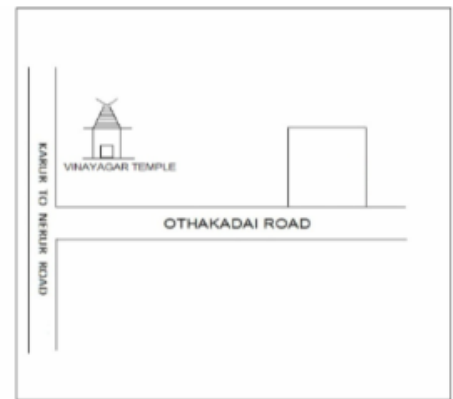

Cad View

Key MAP View