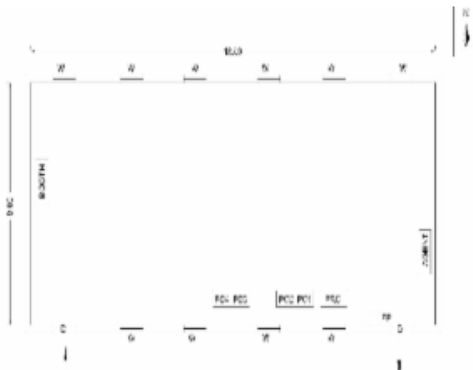

Cad View

Key MAP View