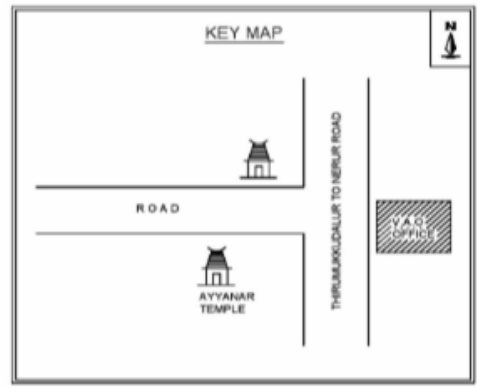

Cad View

Key MAP View