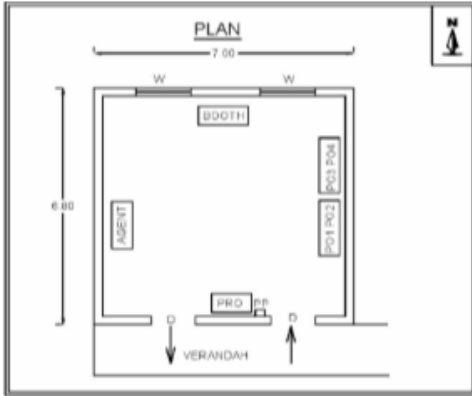

வாக்காளர் பதிவு அலுவலரின்
கையொப்பம்

Nazri Naksha

Google Map View

Polling Station Building Front View

Polling Station Front View

Cad View

Key MAP View

1 பெயர் : லட்சுமி கணவர் பெயர் : பொன்னுச்சாமி வீட்டு எண் : 1 வயது : 61 பாலினம் : பெண் Photo is available	ZNC1670322	2 பெயர் : சுஜதா கணவர் பெயர் : தனபாலன் வீட்டு எண் : 1 வயது : 53 பாலினம் : பெண் Photo is available	ZNC0963330	3 பெயர் : கிரேஸ்லின் கணவர் பெயர் : கல்பராஜ் வீட்டு எண் : 1 வயது : 47 பாலினம் : பெண் Photo is available	ZNC0815449
4 பெயர் : தனலட்சுமி கணவர் பெயர் : சந்திரசேகர் வீட்டு எண் : 1 வயது : 46 பாலினம் : பெண் Photo is available	ZNC0815464	5 பெயர் : கல்பராஜ் தந்தை பெயர் : அமுல்ராஜ் வீட்டு எண் : 1 வயது : 43 பாலினம் : ஆண் Photo is available	ZNC0815456	6 பெயர் : கலைவாணி கணவர் பெயர் : சத்தியமூர்த்தி வீட்டு எண் : 1 வயது : 41 பாலினம் : பெண் Photo is available	ZNC0562223
7 பெயர் : நந்தினி கணவர் பெயர் : இராஜசேகரன் வீட்டு எண் : 1 வயது : 39 பாலினம் : பெண் Photo is available	ZNC0562165	8 பெயர் : சோபியா கணவர் பெயர் : கௌதமன் வீட்டு எண் : 1 வயது : 32 பாலினம் : பெண் Photo is available	ZNC1057637	9 பெயர் : சந்தோஷ்குமார் தந்தை பெயர் : வைகுந்தன் வீட்டு எண் : 1 வயது : 28 பாலினம் : ஆண் Photo is available	ZNC1290154
10 பெயர் : கபில் தேவ் செ தந்தை பெயர் : செந்தில்குமார் வீட்டு எண் : 1/78 வயது : 20 பாலினம் : ஆண் Photo is available	ZNC2240141	11 பெயர் : கீதா தந்தை பெயர் : பால்கர் வீட்டு எண் : 3-244 வயது : 34 பாலினம் : பெண் Photo is available	ZNC1057793	12 பெயர் : ஜெயலட்சுமி கணவர் பெயர் : தட்ணாமூர்த்தி வீட்டு எண் : 4-1 வயது : 57 பாலினம் : பெண் Photo is available	ZNC0251116
13 பெயர் : பாலசந்தர் தந்தை பெயர் : தட்சிணாமூர்த்தி வீட்டு எண் : 4-1 வயது : 38 பாலினம் : ஆண் Photo is available	ZNC0250969	14 பெயர் : யசோதை கணவர் பெயர் : குமரேசன் வீட்டு எண் : 4-7 வயது : 36 பாலினம் : பெண் Photo is available	ZNC0250902	15 பெயர் : கௌதமன் தந்தை பெயர் : பாண்டியன் வீட்டு எண் : 4-22 வயது : 35 பாலினம் : ஆண் Photo is available	ZNC0250951
16 பெயர் : விஜயா கணவர் பெயர் : அய்யனார் வீட்டு எண் : 5 வயது : 47 பாலினம் : பெண் Photo is available	ZNC1057611	17 பெயர் : பரந்தாமன் தந்தை பெயர் : பொன்னுவேல் வீட்டு எண் : 5 வயது : 45 பாலினம் : ஆண் Photo is available	ZNC0815563	18 பெயர் : ராஜ் தந்தை பெயர் : நடராஜ் வீட்டு எண் : 5 வயது : 28 பாலினம் : ஆண் Photo is available	ZNC1290162
19 பெயர் : குருமூர்த்தி தந்தை பெயர் : ஆறுமுகம் வீட்டு எண் : 5-18 வயது : 30 பாலினம் : ஆண் Photo is available	ZNC1057561	20 பெயர் : நாராயணன் தந்தை பெயர் : உத்தண்டிக் கண்டர் வீட்டு எண் : 5-22 வயது : 68 பாலினம் : ஆண் Photo is available	ZNC1670330	21 பெயர் : சங்கீதா தந்தை பெயர் : நாராயணன் வீட்டு எண் : 5-22 வயது : 31 பாலினம் : பெண் Photo is available	ZNC0963363
22 பெயர் : நிவேதா கணவர் பெயர் : வெங்கடேஷ் வீட்டு எண் : 5/22 வயது : 24 பாலினம் : பெண் Photo is available	ZNC2240893	23 பெயர் : சுதா கணவர் பெயர் : சண்முகம் வீட்டு எண் : 5-26B வயது : 42 பாலினம் : பெண் Photo is available	ZNC0026260	24 பெயர் : தினேஷ் தந்தை பெயர் : அழகிரி வீட்டு எண் : 5-33 வயது : 38 பாலினம் : ஆண் Photo is available	ZNC0250936
25 பெயர் : குப்புசாமி தந்தை பெயர் : பழனியப்பன் வீட்டு எண் : 5-33B வயது : 52 பாலினம் : ஆண் Photo is available	ZNC0815514	26 பெயர் : காஞ்சனா கணவர் பெயர் : குப்புசாமி வீட்டு எண் : 5-33B வயது : 47 பாலினம் : பெண் Photo is available	ZNC0815506	27 பெயர் : குான பிரகாஷ் தந்தை பெயர் : குப்புசாமிஷ் வீட்டு எண் : 5-33B வயது : 31 பாலினம் : ஆண் Photo is available	ZNC0963454
28 பெயர் : சசிகுமார் தந்தை பெயர் : வெங்கடாசலம் வீட்டு எண் : 5-34C வயது : 34 பாலினம் : ஆண் Photo is available	ZNC0434480	29 பெயர் : பெரியசாமி தந்தை பெயர் : உலகநாதன் வீட்டு எண் : 5-57 வயது : 29 பாலினம் : ஆண் Photo is available	ZNC1290014	30 பெயர் : பூர்ணிமா தாயின் பெயர் : ஜெயலக்ஷ்மி வீட்டு எண் : 5-57 வயது : 22 பாலினம் : பெண் Photo is available	ZNC2178564