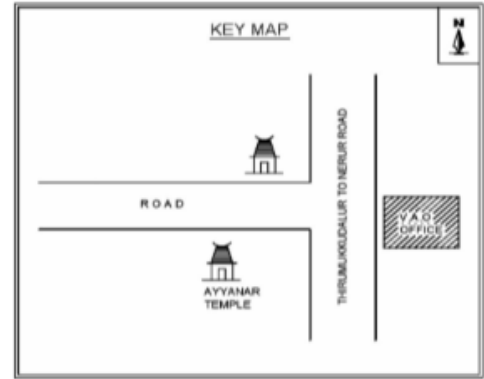

வாக்காளர் பதிவு அலுவலரின்
கையொப்பம்

Nazri Naksha

Google Map View

Polling Station Building Front View

Polling Station Front View

Cad View

Key MAP View

1 பெயர் : லட்சுமி கணவர் பெயர் : பொன்னுச்சாமி வீட்டு எண் : 1 வயது : 61 பாலினம் : பெண் Photo is available	ZNC1670322	2 பெயர் : சுஜதா கணவர் பெயர் : தனபாலன் வீட்டு எண் : 1 வயது : 53 பாலினம் : பெண் Photo is available	ZNC0963330	3 பெயர் : கிரேஸ்லின் கணவர் பெயர் : கல்பராஜ் வீட்டு எண் : 1 வயது : 47 பாலினம் : பெண் Photo is available	ZNC0815449
4 பெயர் : தனலட்சுமி கணவர் பெயர் : சந்திரசேகர் வீட்டு எண் : 1 வயது : 46 பாலினம் : பெண் Photo is available	ZNC0815464	5 பெயர் : கல்பராஜ் தந்தை பெயர் : அமுல்ராஜ் வீட்டு எண் : 1 வயது : 43 பாலினம் : ஆண் Photo is available	ZNC0815456	6 பெயர் : கலைவாணி கணவர் பெயர் : சத்தியமூர்த்தி வீட்டு எண் : 1 வயது : 41 பாலினம் : பெண் Photo is available	ZNC0562223
7 பெயர் : நந்தினி கணவர் பெயர் : இராஜசேகரன் வீட்டு எண் : 1 வயது : 39 பாலினம் : பெண் Photo is available	ZNC0562165	8 பெயர் : சோபியா கணவர் பெயர் : கௌதமன் வீட்டு எண் : 1 வயது : 32 பாலினம் : பெண் Photo is available	ZNC1057637	9 பெயர் : சந்தோஷ்குமார் தந்தை பெயர் : வைகுந்தன் வீட்டு எண் : 1 வயது : 28 பாலினம் : ஆண் Photo is available	ZNC1290154
10 பெயர் : கபில் தேவ் செ தந்தை பெயர் : செந்தில்குமார் வீட்டு எண் : 1/78 வயது : 20 பாலினம் : ஆண் Photo is available	ZNC2240141	11 பெயர் : கீதா தந்தை பெயர் : பால்கர் வீட்டு எண் : 3-244 வயது : 34 பாலினம் : பெண் Photo is available	ZNC1057793	12 பெயர் : ஜெயலட்சுமி கணவர் பெயர் : தட்ணாமூர்த்தி வீட்டு எண் : 4-1 வயது : 57 பாலினம் : பெண் Photo is available	ZNC0251116
13 பெயர் : பாலசந்தர் தந்தை பெயர் : தட்சிணாமூர்த்தி வீட்டு எண் : 4-1 வயது : 38 பாலினம் : ஆண் Photo is available	ZNC0250969	14 பெயர் : யசோதை கணவர் பெயர் : குமரேசன் வீட்டு எண் : 4-7 வயது : 36 பாலினம் : பெண் Photo is available	ZNC0250902	15 பெயர் : கௌதமன் தந்தை பெயர் : பாண்டியன் வீட்டு எண் : 4-22 வயது : 35 பாலினம் : ஆண் Photo is available	ZNC0250951
16 பெயர் : விஜயா கணவர் பெயர் : அய்யனார் வீட்டு எண் : 5 வயது : 47 பாலினம் : பெண் Photo is available	ZNC1057611	17 பெயர் : பரந்தாமன் தந்தை பெயர் : பொன்னுவேல் வீட்டு எண் : 5 வயது : 45 பாலினம் : ஆண் Photo is available	ZNC0815563	18 பெயர் : ராஜ் தந்தை பெயர் : நடராஜ் வீட்டு எண் : 5 வயது : 28 பாலினம் : ஆண் Photo is available	ZNC1290162
19 பெயர் : குருமூர்த்தி தந்தை பெயர் : ஆறுமுகம் வீட்டு எண் : 5-18 வயது : 30 பாலினம் : ஆண் Photo is available	ZNC1057561	20 பெயர் : நாராயணன் தந்தை பெயர் : உத்தண்டிக் கண்டர் வீட்டு எண் : 5-22 வயது : 68 பாலினம் : ஆண் Photo is available	ZNC1670330	21 பெயர் : சங்கீதா தந்தை பெயர் : நாராயணன் வீட்டு எண் : 5-22 வயது : 31 பாலினம் : பெண் Photo is available	ZNC0963363
22 பெயர் : நிவேதா கணவர் பெயர் : வெங்கடேஷ் வீட்டு எண் : 5/22 வயது : 24 பாலினம் : பெண் Photo is available	ZNC2240893	23 பெயர் : சுதா கணவர் பெயர் : சண்முகம் வீட்டு எண் : 5-26B வயது : 42 பாலினம் : பெண் Photo is available	ZNC0026260	24 பெயர் : தினேஷ் தந்தை பெயர் : அழகிரி வீட்டு எண் : 5-33 வயது : 38 பாலினம் : ஆண் Photo is available	ZNC0250936
25 பெயர் : குப்புசாமி தந்தை பெயர் : பழனியப்பன் வீட்டு எண் : 5-33B வயது : 52 பாலினம் : ஆண் Photo is available	ZNC0815514	26 பெயர் : காஞ்சனா கணவர் பெயர் : குப்புசாமி வீட்டு எண் : 5-33B வயது : 47 பாலினம் : பெண் Photo is available	ZNC0815506	27 பெயர் : குான பிரகாஷ் தந்தை பெயர் : குப்புசாமிஷ் வீட்டு எண் : 5-33B வயது : 31 பாலினம் : ஆண் Photo is available	ZNC0963454
28 பெயர் : சசிகுமார் தந்தை பெயர் : வெங்கடாசலம் வீட்டு எண் : 5-34C வயது : 34 பாலினம் : ஆண் Photo is available	ZNC0434480	29 பெயர் : பெரியசாமி தந்தை பெயர் : உலகநாதன் வீட்டு எண் : 5-57 வயது : 29 பாலினம் : ஆண் Photo is available	ZNC1290014	30 பெயர் : பூர்ணிமா தாயின் பெயர் : ஜெயலக்ஷ்மி வீட்டு எண் : 5-57 வயது : 22 பாலினம் : பெண் Photo is available	ZNC2178564