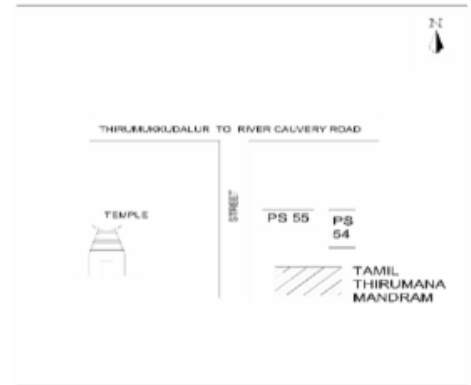

**Polling Station Building Front View**

**Polling Station Front View**

**Cad View**

**Key MAP View**

1 பெயர் : நடேசன் தந்தை பெயர்: பெரியசாமிகண்டர் வீட்டு எண் : 1- வயது : 63 பாலினம் : ஆண்	ZNC0563213 Photo is available	2 பெயர் : சந்திரசேகரன் தந்தை பெயர்: சங்கர் வீட்டு எண் : 1-2 வயது : 27 பாலினம் : ஆண்	ZNC1389048 Photo is available	3 பெயர் : லட்சுமி கணவர் பெயர்: சின்னாட்சி வீட்டு எண் : 1-3 வயது : 60 பாலினம் : பெண்	FZC1396308 Photo is available
4 பெயர் : தனலட்சுமி தந்தை பெயர்: சின்னாட்சி வீட்டு எண் : 1/3 வயது : 42 பாலினம் : பெண்	ZNC2210672 Photo is available	5 பெயர் : ரமேஷ் தந்தை பெயர்: சின்னாசட்சி வீட்டு எண் : 1-3 வயது : 41 பாலினம் : ஆண்	FZC1854306 Photo is available	6 பெயர் : அசோக் தந்தை பெயர்: சக்திவேல் வீட்டு எண் : 1-3 வயது : 35 பாலினம் : ஆண்	ZNC0251579 Photo is available
7 பெயர் : மாலினி கணவர் பெயர்: இளங்கோவன் வீட்டு எண் : 1-4 வயது : 58 பாலினம் : பெண்	ZNC0028654 Photo is available	8 பெயர் : சதீஸ் தந்தை பெயர்: இளங்கோவன் வீட்டு எண் : 1-4 வயது : 26 பாலினம் : ஆண்	ZNC1569060 Photo is available	9 பெயர் : சந்தோஷ்குமார் தந்தை பெயர்: கணேசன் வீட்டு எண் : 1-4A வயது : 29 பாலினம் : ஆண்	ZNC1290873 Photo is available
10 பெயர் : லோகலட்சுமி தந்தை பெயர்: கணேசன் வீட்டு எண் : 1-4A வயது : 27 பாலினம் : பெண்	ZNC1389105 Photo is available	11 பெயர் : விமலாதித்தன் தந்தை பெயர்: கந்தசாமி வீட்டு எண் : 1/5 வயது : 27 பாலினம் : ஆண்	ZNC1436724 Photo is available	12 பெயர் : சுகா கணவர் பெயர்: முத்தமிழ்செல்வன் வீட்டு எண் : 1-11 வயது : 48 பாலினம் : பெண்	FZC2691285 Photo is available
13 பெயர் : சரசு கணவர் பெயர்: சின்னதம்பி வீட்டு எண் : 1-13 வயது : 75 பாலினம் : பெண்	ZNC1563584 Photo is available	14 பெயர் : நிலமேகம் தந்தை பெயர்: பெரியசாமி வீட்டு எண் : 1-14 வயது : 75 பாலினம் : ஆண்	ZNC1563659 Photo is available	15 பெயர் : ரெங்கசாமி தந்தை பெயர்: நிலமேகம் வீட்டு எண் : 1-14 வயது : 46 பாலினம் : ஆண்	ZNC1563550 Photo is available
16 பெயர் : கேசப்பிரியா தந்தை பெயர்: சிவராஜ் வீட்டு எண் : 1-14 வயது : 24 பாலினம் : பெண்	ZNC2043040 Photo is available	17 பெயர் : சாந்தி கணவர் பெயர்: தண்டபாணி வீட்டு எண் : 1-19 வயது : 30 பாலினம் : பெண்	ZNC1058700 Photo is available	18 பெயர் : சாந்தி கணவர் பெயர்: மருதை வீட்டு எண் : 1-22 வயது : 60 பாலினம் : பெண்	ZNC1563766 Photo is available
19 பெயர் : சித்ரா தேவி கணவர் பெயர்: கோபிநாத் வீட்டு எண் : 1-23 வயது : 26 பாலினம் : பெண்	ZNC1449016 Photo is available	20 பெயர் : பார்பாத்தி கணவர் பெயர்: கதிர்வேல் வீட்டு எண் : 1-26 வயது : 64 பாலினம் : பெண்	ZNC1563444 Photo is available	21 பெயர் : மகாலிங்கம் தந்தை பெயர்: மலையாளன் வீட்டு எண் : 1-27 வயது : 46 பாலினம் : ஆண்	ZNC1563733 Photo is available
22 பெயர் : ஆனந்தி தந்தை பெயர்: பிச்சைமுத்து வீட்டு எண் : 1/27 வயது : 29 பாலினம் : பெண்	IOD1772151 Photo is available	23 பெயர் : சாந்தி தந்தை பெயர்: ராவணன் வீட்டு எண் : 1-28 வயது : 23 பாலினம் : பெண்	ZNC2023349 Photo is available	24 பெயர் : புவனேஸ்வரி கணவர் பெயர்: ஆறுமுகம் வீட்டு எண் : 1-29 வயது : 45 பாலினம் : பெண்	FZC1854942 Photo is available
25 பெயர் : கோகிலா கணவர் பெயர்: உலகநாதன் வீட்டு எண் : 1-33 வயது : 58 பாலினம் : பெண்	ZNC1563113 Photo is available	26 பெயர் : கோபிநாத் தந்தை பெயர்: உலகநாதன் வீட்டு எண் : 1-33 வயது : 38 பாலினம் : ஆண்	FZC3486529 Photo is available	27 பெயர் : பொன்னுச்சாமி தந்தை பெயர்: வீரமணி வீட்டு எண் : 1-34 வயது : 73 பாலினம் : ஆண்	FZC1855246 Photo is available
28 பெயர் : சிவபாக்கியம் கணவர் பெயர்: பொன்னுச்சாமி வீட்டு எண் : 1-34 வயது : 65 பாலினம் : பெண்	FZC1855469 Photo is available	29 பெயர் : மணிகண்டன் தந்தை பெயர்: பொன்னுச்சாமி வீட்டு எண் : 1-34 வயது : 35 பாலினம் : ஆண்	ZNC0563031 Photo is available	30 பெயர் : ஷர்மிளாதேவி கணவர் பெயர்: மணிகண்டன் வீட்டு எண் : 1 34 வயது : 26 பாலினம் : பெண்	ZNC1969468 Photo is available