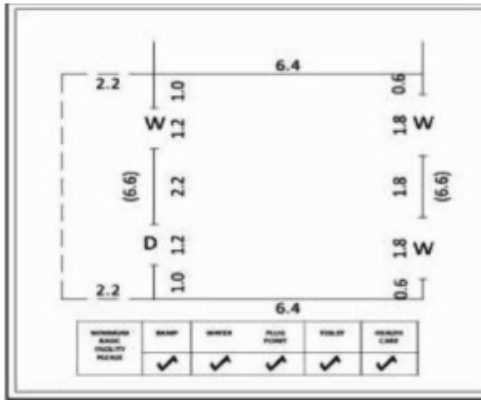

Google Map View

Polling Station Building Front View

Polling Station Front View

Cad View

Key MAP View

சட்டமன்றத் தொகுதியின் எண் மற்றும் பெயர் : 135-கரூர்  
பிரிவு எண் மற்றும் பெயர் 1-சோமூர் (வ.கி) மற்றும் (உ), வெள்ளாள்தெரு வார்டு 8