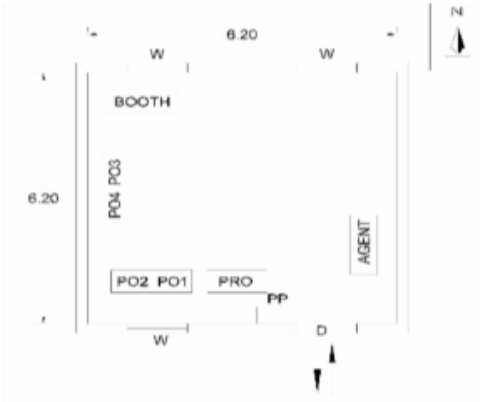

கையொப்பம்

Nazri Naksha

Google Map View

Polling Station Building Front View

Polling Station Front View

Cad View

Key MAP View

|      |            |   |                    |      |            |   |                    |      |            |  |                    |
|------|------------|---|--------------------|------|------------|---|--------------------|------|------------|--|--------------------|
| 1    | FZC1827955 | பெயர் : அஞ்சலிதேவி<br>கணவர் பெயர்: கண்ணதாசன்<br>வீட்டு எண் : 1<br>வயது : 61 பாலினம் : பெண்                | Photo is available | 2    | ZNC1291632 | பெயர் : வள்ளி<br>கணவர் பெயர்: சுப்பிரமணி<br>வீட்டு எண் : 1<br>வயது : 55 பாலினம் : பெண்            | Photo is available | 3    | ZNC1291681 | பெயர் : சத்யா<br>கணவர் பெயர்: அத்தடியான்<br>வீட்டு எண் : 1<br>வயது : 30 பாலினம் : பெண்             | Photo is available |
| 4    | ZNC1047208 | பெயர் : மைதிலி<br>கணவர் பெயர்: லோகநாதன்<br>வீட்டு எண் : 1-8<br>வயது : 46 பாலினம் : பெண்                   | Photo is available | S 5  | ZNC2104024 | பெயர் : இந்திராணி<br>கணவர் பெயர்: செந்தில குமார்<br>வீட்டு எண் : 1/20<br>வயது : 41 பாலினம் : பெண் | Photo is available | 6    | ZNC2193472 | பெயர் : ஹரிபிரசாத்<br>தாயின் பெயர்: இந்திராணி<br>வீட்டு எண் : 1/20<br>வயது : 21 பாலினம் : ஆண்      | Photo is available |
| 7    | ZNC1699628 | பெயர் : அங்கம்மாள்<br>கணவர் பெயர்: சுப்பிரமணியம்<br>வீட்டு எண் : 3<br>வயது : 68 பாலினம் : பெண்            | Photo is available | 8    | FZC1552157 | பெயர் : பிரகதீஸ்வரன்<br>தந்தை பெயர்: சுப்பிரமணி<br>வீட்டு எண் : 3<br>வயது : 46 பாலினம் : ஆண்      | Photo is available | 9    | ZNC2271419 | பெயர் : தினேஷ்குமார் கு<br>தந்தை பெயர்: குப்புசாமி<br>வீட்டு எண் : 3/17<br>வயது : 21 பாலினம் : ஆண் | Photo is available |
| S 10 | ZNC2140390 | பெயர் : ரித்திஷ் குமார் ச<br>தந்தை பெயர்: சுப்பிரமணியன் க<br>வீட்டு எண் : 3/69<br>வயது : 22 பாலினம் : ஆண் | Photo is available | 11   | ZNC0437681 | பெயர் : பெரியநாயகி<br>தாயின் பெயர்: அங்கம்மாள்<br>வீட்டு எண் : 3-87<br>வயது : 54 பாலினம் : பெண்   | Photo is available | 12   | ZNC0437707 | பெயர் : முருகேசன்<br>தந்தை பெயர்: ஈஞ்சமியான்<br>வீட்டு எண் : 3-87<br>வயது : 42 பாலினம் : ஆண்       | Photo is available |
| 13   | ZNC0437699 | பெயர் : மகாலட்சுமி<br>கணவர் பெயர்: பிரகதீஸ்வரன்<br>வீட்டு எண் : 3-87<br>வயது : 38 பாலினம் : பெண்          | Photo is available | 14   | FZC1828441 | பெயர் : ஆனந்தன்<br>தந்தை பெயர்: தண்டபாணி<br>வீட்டு எண் : 5<br>வயது : 48 பாலினம் : ஆண்             | Photo is available | 15   | ZNC1699636 | பெயர் : லட்சுமி<br>கணவர் பெயர்: சின்னுசாமி<br>வீட்டு எண் : 7<br>வயது : 71 பாலினம் : பெண்           | Photo is available |
| 16   | ZNC1699644 | பெயர் : வேல்முருகன்<br>தந்தை பெயர்: சின்னுசாமி<br>வீட்டு எண் : 7<br>வயது : 51 பாலினம் : ஆண்               | Photo is available | S 17 | RUS0724914 | பெயர் : எஸ்தர்<br>கணவர் பெயர்: சசுப்பாள்<br>வீட்டு எண் : 7டி-1<br>வயது : 41 பாலினம் : பெண்        | Photo is available | 18   | ZNC1699651 | பெயர் : சுப்பிரமணி<br>தந்தை பெயர்: மருதையப்பன்<br>வீட்டு எண் : 9<br>வயது : 81 பாலினம் : ஆண்        | Photo is available |
| 19   | ZNC1699669 | பெயர் : பழனிமாமாள்<br>கணவர் பெயர்: சுப்பிரமணி<br>வீட்டு எண் : 9<br>வயது : 61 பாலினம் : பெண்               | Photo is available | 20   | ZNC0565697 | பெயர் : சதீஸ்<br>தந்தை பெயர்: சண்முகம்<br>வீட்டு எண் : 9/25ஏ<br>வயது : 42 பாலினம் : ஆண்           | Photo is available | S 21 | ZNC0690370 | பெயர் : தங்கராசு<br>தந்தை பெயர்: செங்கமலை<br>வீட்டு எண் : 10<br>வயது : 70 பாலினம் : ஆண்            | Photo is available |
| S 22 | ZNC0690362 | பெயர் : விஜயலட்சுமி<br>கணவர் பெயர்: தங்கராசு<br>வீட்டு எண் : 10<br>வயது : 56 பாலினம் : பெண்               | Photo is available | 23   | ZNC0438267 | பெயர் : கணேசன்<br>தந்தை பெயர்: பெருமாள்<br>வீட்டு எண் : 10<br>வயது : 56 பாலினம் : ஆண்             | Photo is available | 24   | ZNC1699677 | பெயர் : கார்த்திகேயன்<br>தந்தை பெயர்: முத்துசாமி<br>வீட்டு எண் : 10<br>வயது : 54 பாலினம் : ஆண்     | Photo is available |
| 25   | ZNC1699685 | பெயர் : மீனாம்பாள்<br>கணவர் பெயர்: அப்பாதுரை<br>வீட்டு எண் : 10<br>வயது : 53 பாலினம் : பெண்               | Photo is available | 26   | ZNC0438119 | பெயர் : சக்திவேல்<br>தந்தை பெயர்: ராஜீ<br>வீட்டு எண் : 10<br>வயது : 49 பாலினம் : ஆண்              | Photo is available | 27   | ZNC1060599 | பெயர் : செல்வி<br>கணவர் பெயர்: பன்னீர்செல்வம்<br>வீட்டு எண் : 10<br>வயது : 47 பாலினம் : பெண்       | Photo is available |
| 28   | ZNC0438127 | பெயர் : சாந்தி<br>கணவர் பெயர்: சக்திவேல்<br>வீட்டு எண் : 10<br>வயது : 46 பாலினம் : பெண்                   | Photo is available | S 29 | ZNC0690354 | பெயர் : பாலசந்திரன்<br>தந்தை பெயர்: தங்கராசு<br>வீட்டு எண் : 10<br>வயது : 42 பாலினம் : ஆண்        | Photo is available | 30   | ZNC0966036 | பெயர் : ஜீவா<br>தந்தை பெயர்: அப்பாத்துரை<br>வீட்டு எண் : 10<br>வயது : 31 பாலினம் : ஆண்             | Photo is available |