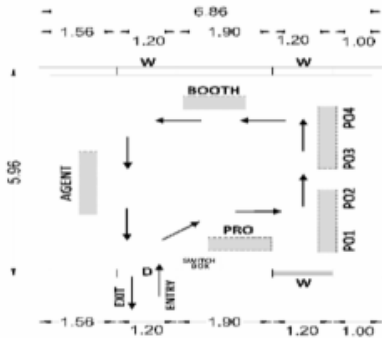

Cad View

Key MAP View