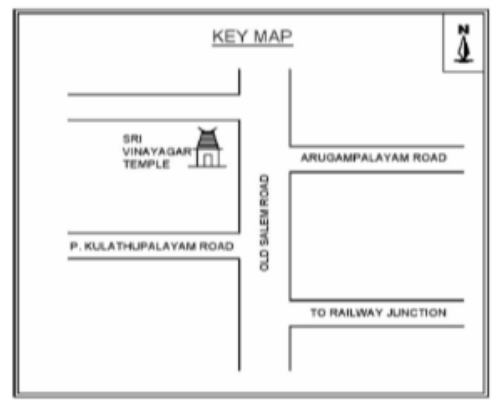

Cad View

Key MAP View