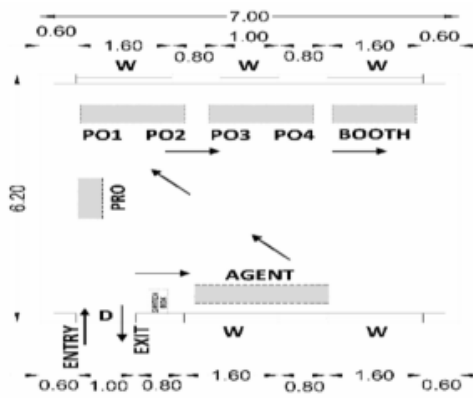

Google Map View

Polling Station Building Front View

Polling Station Front View

Cad View

Key MAP View

1 பெயர் : மேகலா கணவர் பெயர் : ஜானகிராமன் வீட்டு எண் : 00 வயது : 30 பாலினம் : பெண் Photo is available	ZNC2079440	2 பெயர் : பிரசன்னகுமார் தந்தை பெயர் : சுரேஷ்குமார் வீட்டு எண் : 00 வயது : 24 பாலினம் : ஆண் Photo is available	ZNC2028736	3 பெயர் : ரெங்கசாமி தந்தை பெயர் : மதுரைவீரன் வீட்டு எண் : 1 வயது : 64 பாலினம் : ஆண் Photo is available	ZNC0465187
4 பெயர் : சின்னசாமி தந்தை பெயர் : பழனிப்பன் வீட்டு எண் : 1 வயது : 62 பாலினம் : ஆண் Photo is available	ZNC1282177	5 பெயர் : ஆறுமுகம் தந்தை பெயர் : சுப்பிரமணியன் வீட்டு எண் : 1 வயது : 60 பாலினம் : ஆண் Photo is available	ZNC1591031	6 பெயர் : பார்வதி கணவர் பெயர் : சின்னசாமி வீட்டு எண் : 1 வயது : 60 பாலினம் : பெண் Photo is available	ZNC1282102
7 பெயர் : இளஞ்சியம்மாள் கணவர் பெயர் : தியாகராஜன் வீட்டு எண் : 1 வயது : 55 பாலினம் : பெண் Photo is available	FZC2755734	8 பெயர் : புஷ்பா கணவர் பெயர் : சக்திவேல் வீட்டு எண் : 1 வயது : 53 பாலினம் : பெண் Photo is available	FZC1789007	9 பெயர் : பிச்சையம்மாள் கணவர் பெயர் : ஆறுமுகம் வீட்டு எண் : 1 வயது : 50 பாலினம் : பெண் Photo is available	ZNC1591049
10 பெயர் : பாலசுப்பிரமணியன் தந்தை பெயர் : ஆறுமுகம் வீட்டு எண் : 1 வயது : 44 பாலினம் : ஆண் Photo is available	ZNC0421594	11 பெயர் : பாலசுப்ரமணியன் தந்தை பெயர் : முத்து வீட்டு எண் : 1 வயது : 44 பாலினம் : ஆண் Photo is available	AWJ0270934	12 பெயர் : பேபி கணவர் பெயர் : விஜய் வீட்டு எண் : 1 வயது : 42 பாலினம் : பெண் Photo is available	ZNC0241588
13 பெயர் : ரேவதி கணவர் பெயர் : பாலசுப்ரமணியன் வீட்டு எண் : 1 வயது : 42 பாலினம் : பெண் Photo is available	DBQ2681310	14 பெயர் : தேவி கணவர் பெயர் : குமார் வீட்டு எண் : 1 வயது : 39 பாலினம் : பெண் Photo is available	ZNC0798025	15 பெயர் : கதிர்வேல் தந்தை பெயர் : தர்மலிங்கம் வீட்டு எண் : 1 வயது : 32 பாலினம் : ஆண் Photo is available	ZNC0952721
S 16 பெயர் : ம லூர்த்தி தந்தை பெயர் : மணோகரன் வீட்டு எண் : 1-69 வயது : 35 பாலினம் : ஆண் Photo is available	ZNC0400143	S 17 பெயர் : சத்யா ரா கணவர் பெயர் : லூர்த்தி வீட்டு எண் : 1-69 வயது : 31 பாலினம் : பெண் Photo is available	ZNC2035053	18 பெயர் : பிரிதா தந்தை பெயர் : சுப்பிரமணியம் வீட்டு எண் : 1-69A வயது : 28 பாலினம் : பெண் Photo is available	ZNC1328731
19 பெயர் : பழனிச்சாமி தந்தை பெயர் : ஆறுமுகம் வீட்டு எண் : 1-105 வயது : 75 பாலினம் : ஆண் Photo is available	ZNC0004176	20 பெயர் : மரகதம் கணவர் பெயர் : பழனிச்சாமி வீட்டு எண் : 1-105 வயது : 64 பாலினம் : பெண் Photo is available	ZNC0004192	21 பெயர் : வாசுதேவன் தந்தை பெயர் : பழனிச்சாமி வீட்டு எண் : 1-105 வயது : 44 பாலினம் : ஆண் Photo is available	ZNC0004184
22 பெயர் : தங்கம்மாள் கணவர் பெயர் : லட்சுமணன் வீட்டு எண் : 2 வயது : 71 பாலினம் : பெண் Photo is available	ZNC1591056	23 பெயர் : ரத்னா கணவர் பெயர் : முருகானந்தம் வீட்டு எண் : 2 வயது : 44 பாலினம் : பெண் Photo is available	FZC2857373	24 பெயர் : குமார் தந்தை பெயர் : லட்சுமணன் வீட்டு எண் : 2A வயது : 53 பாலினம் : ஆண் Photo is available	ZNC1591064
25 பெயர் : பூங்கொடி கணவர் பெயர் : குமார் வீட்டு எண் : 2A வயது : 46 பாலினம் : பெண் Photo is available	ZNC1591072	26 பெயர் : உமாமகேஸ்வரி கணவர் பெயர் : சதீஸ்குமார் வீட்டு எண் : 2B வயது : 50 பாலினம் : பெண் Photo is available	FZC1841840	27 பெயர் : கீர்த்தனா தந்தை பெயர் : சதீஸ்குமார் வீட்டு எண் : 2 B வயது : 21 பாலினம் : பெண் Photo is available	ZNC2173136
28 பெயர் : வள்ளியம்மாள் கணவர் பெயர் : கணேசன் வீட்டு எண் : 3 வயது : 71 பாலினம் : பெண் Photo is available	ZNC1591080	29 பெயர் : கௌசிக் தாயின் பெயர் : லட்சுமி வீட்டு எண் : 3/18 வயது : 21 பாலினம் : ஆண் Photo is available	ZNC2240497	30 பெயர் : சுகந்த் தந்தை பெயர் : சின்னசாமி வீட்டு எண் : 3-87 வயது : 24 பாலினம் : ஆண் Photo is available	ZNC1954247