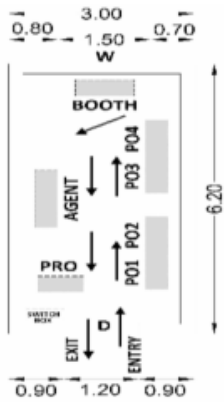

Google Map View

Polling Station Building Front View

Polling Station Front View

Cad View

Key MAP View

சட்டமன்றத் தொகுதியின் எண் மற்றும் பெயர் : 135-கரூர் பிரிவு எண் மற்றும் பெயர் 1-கரூர் (மா), பிள்ளையார் கோயில் தெரு வார்டு 9