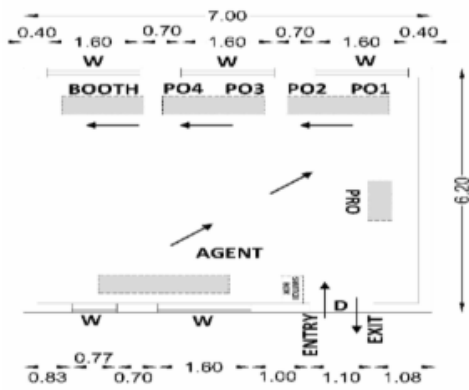

வாக்காளர் பதிவு அலுவலரின்
கையொப்பம்

Nazri Naksha

Google Map View

Polling Station Building Front View

Polling Station Front View

Cad View

Key MAP View

1 பெயர் : பழனிச்சாமி தந்தை பெயர் : ராசப்பன் வீட்டு எண் : 1 வயது : 69 பாலினம் : ஆண் Photo is available	FZC3358389	2 பெயர் : வேணுகோபால் தந்தை பெயர் : வேலுச்சாமி வீட்டு எண் : 1 வயது : 69 பாலினம் : ஆண் Photo is available	ZNC2186674	3 பெயர் : கௌசல்யா தந்தை பெயர் : முனியப்பன் வீட்டு எண் : 02 வயது : 24 பாலினம் : பெண் Photo is available	ZNC1968338
4 பெயர் : மீனாட்சி கணவர் பெயர் : செல்லப்பகவுண்டர் வீட்டு எண் : 3 வயது : 80 பாலினம் : பெண் Photo is available	FZC2140051	5 பெயர் : மணிகண்டன் தந்தை பெயர் : செல்லப்பகவுண்டர் வீட்டு எண் : 3 வயது : 61 பாலினம் : ஆண் Photo is available	ZNC0547901	6 பெயர் : பூமதி கணவர் பெயர் : கணேசமூர்த்தி வீட்டு எண் : 3 வயது : 36 பாலினம் : பெண் Photo is available	ZNC0953059
7 பெயர் : யோகேஷ் தந்தை பெயர் : மணிகண்டன் வீட்டு எண் : 3 வயது : 29 பாலினம் : ஆண் Photo is available	ZNC1329994	8 பெயர் : மைதிலி தந்தை பெயர் : வீரப்பன் வீட்டு எண் : 3 வயது : 21 பாலினம் : பெண் Photo is available	ZNC2173490	9 பெயர் : கோமதி கணவர் பெயர் : பழனிசாமி வீட்டு எண் : 3-334 வயது : 45 பாலினம் : பெண் Photo is available	ZNC0242164
10 பெயர் : சரஸ்வதி கணவர் பெயர் : சேகர் வீட்டு எண் : 4 வயது : 63 பாலினம் : பெண் Photo is available	FZC3358413	11 பெயர் : முனியப்பன் தந்தை பெயர் : ஆறுமுகம் வீட்டு எண் : 4A வயது : 52 பாலினம் : ஆண் Photo is available	ZNC1719558	12 பெயர் : ராமாயி கணவர் பெயர் : பிச்சைமுத்து வீட்டு எண் : 5 வயது : 73 பாலினம் : பெண் Photo is available	ZNC1719566
13 பெயர் : சரஸ்வதி கணவர் பெயர் : நல்லசிவம் வீட்டு எண் : 5 வயது : 51 பாலினம் : பெண் Photo is available	ZNC1719574	14 பெயர் : வினோத் தந்தை பெயர் : நல்லசிவம் வீட்டு எண் : 5 வயது : 31 பாலினம் : ஆண் Photo is available	ZNC0953000	15 பெயர் : ரம்யா கணவர் பெயர் : மகேஸ்வரன் வீட்டு எண் : 5-6A வயது : 40 பாலினம் : பெண் Photo is available	ZNC0242370
16 பெயர் : வேலுச்சாமி தந்தை பெயர் : காளியப்ப கவுண்டர் வீட்டு எண் : 5-17 வயது : 59 பாலினம் : ஆண் Photo is available	ZNC0863316	17 பெயர் : மகாலட்சுமி கணவர் பெயர் : வேலுசாமி - வீட்டு எண் : 5-17 வயது : 32 பாலினம் : பெண் Photo is available	UHV0786517	18 பெயர் : அருள்குமார் தந்தை பெயர் : வெங்கடாசலம் வீட்டு எண் : 5-18 வயது : 33 பாலினம் : ஆண் Photo is available	ZNC0681866
19 பெயர் : நல்லம்மாள் கணவர் பெயர் : பழனிச்சாமி வீட்டு எண் : 5-26 வயது : 65 பாலினம் : பெண் Photo is available	FZC1789247	20 பெயர் : சுப்ரமணி தந்தை பெயர் : பழனிச்சாமி வீட்டு எண் : 5-33 வயது : 36 பாலினம் : ஆண் Photo is available	ZNC0242040	21 பெயர் : செந்தில்குமார் தந்தை பெயர் : தங்கவேல் வீட்டு எண் : 5-33J வயது : 42 பாலினம் : ஆண் Photo is available	ZNC0242180
22 பெயர் : சாதனா கணவர் பெயர் : செந்தில் குமார் வீட்டு எண் : 5-33J வயது : 40 பாலினம் : பெண் Photo is available	ZNC0547877	23 பெயர் : பூபதிராஜா தந்தை பெயர் : ரவி வீட்டு எண் : 5-46 வயது : 25 பாலினம் : ஆண் Photo is available	ZNC1973817	24 பெயர் : வினோதா கணவர் பெயர் : நல்லகுமார் வீட்டு எண் : 5-51 வயது : 30 பாலினம் : பெண் Photo is available	ZNC1460542
25 பெயர் : இலக்கியா தந்தை பெயர் : சதாசிவம் வீட்டு எண் : 5-56 வயது : 20 பாலினம் : பெண் Photo is available	ZNC2202026	26 பெயர் : கிருஷ்ணன் தந்தை பெயர் : ரங்கசாமி வீட்டு எண் : 5-64 வயது : 46 பாலினம் : ஆண் Photo is available	ZNC0242149	27 பெயர் : செல்வி கணவர் பெயர் : கிருஷ்ணன் வீட்டு எண் : 5-64 வயது : 42 பாலினம் : பெண் Photo is available	ZNC0242156
28 பெயர் : காளியம்மாள் கணவர் பெயர் : தங்கவேலு வீட்டு எண் : 6 வயது : 66 பாலினம் : பெண் Photo is available	ZNC1719590	29 பெயர் : மகேஸ்வரன் தந்தை பெயர் : தங்கவேல் வீட்டு எண் : 6 வயது : 50 பாலினம் : ஆண் Photo is available	ZNC1719608	30 பெயர் : ஜீவிதா கணவர் பெயர் : மணிராஜ் வீட்டு எண் : 6 1 ஏ வயது : 30 பாலினம் : பெண் Photo is available	IOD0627398