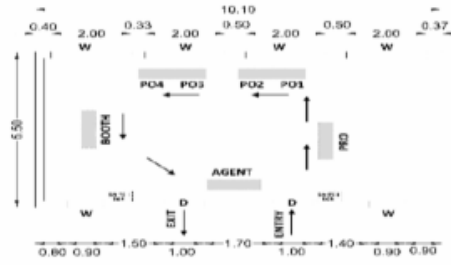

வாக்காளர் பதிவு அலுவலரின்
கையொப்பம்

Nazri Naksha

Google Map View

Polling Station Building Front View

Polling Station Front View

Cad View

Key MAP View

1 பெயர் : சுப்பிரமணி தந்தை பெயர்: வரதராஜன் வீட்டு எண் : 2 வயது : 73 பாலினம் : ஆண் Photo is available	ZNC0057885	2 பெயர் : ஜெயமணி கணவர் பெயர்: சுப்பிரமணி வீட்டு எண் : 2 வயது : 69 பாலினம் : பெண் Photo is available	FZC2989630	3 பெயர் : ஆறுமுகம் தந்தை பெயர்: முத்துசாமி வீட்டு எண் : 2 வயது : 68 பாலினம் : ஆண் Photo is available	ZNC0057851
4 பெயர் : அங்கயர்கண்ணி கணவர் பெயர்: ஆறுமுகம் வீட்டு எண் : 2 வயது : 64 பாலினம் : பெண் Photo is available	ZNC0057869	5 பெயர் : அழகிரிசாமி தந்தை பெயர்: சுப்பிரமணி வீட்டு எண் : 2 வயது : 41 பாலினம் : ஆண் Photo is available	FZC2953032	6 பெயர் : சத்யா கி கணவர் பெயர்: ப குகப்பிரியன் வீட்டு எண் : 2/245/7 வயது : 30 பாலினம் : பெண் Photo is available	XPF0660621
7 பெயர் : மங்கையர்கரசி கணவர் பெயர்: தனகோபால் வீட்டு எண் : 4-38 வயது : 39 பாலினம் : பெண் Photo is available	ZNC0584458	8 பெயர் : மாரிமுத்து தந்தை பெயர்: கருப்பன்ன் வீட்டு எண் : 05 வயது : 53 பாலினம் : ஆண் Photo is available	ZNC0455626	9 பெயர் : ஜானகி கணவர் பெயர்: மாரிமுத்து வீட்டு எண் : 5 வயது : 48 பாலினம் : பெண் Photo is available	ZNC0065961
10 பெயர் : பிரதீப் தந்தை பெயர்: மாரிமுத்து வீட்டு எண் : 5 வயது : 26 பாலினம் : ஆண் Photo is available	ZNC1440866	11 பெயர் : சங்கரபாண்டி தந்தை பெயர்: புன்னைவனம் வீட்டு எண் : 6 வயது : 78 பாலினம் : ஆண் Photo is available	FZC2398253	12 பெயர் : கஸ்தூரி கணவர் பெயர்: சங்கரபாண்டி வீட்டு எண் : 6 வயது : 74 பாலினம் : பெண் Photo is available	FZC2400265
13 பெயர் : நாராயணன் தந்தை பெயர்: சங்கரபாண்டி வீட்டு எண் : 6 வயது : 55 பாலினம் : ஆண் Photo is available	ZNC1748953	14 பெயர் : ஜெயலெட்சுமி கணவர் பெயர்: நாராயணன் வீட்டு எண் : 6 வயது : 52 பாலினம் : பெண் Photo is available	FZC2709483	15 பெயர் : ரவிக்குமார் தந்தை பெயர்: சங்கரபாண்டி வீட்டு எண் : 6 வயது : 50 பாலினம் : ஆண் Photo is available	ZNC1748961
16 பெயர் : ஜெய்சங்கர் தந்தை பெயர்: சங்கரபாண்டி வீட்டு எண் : 6 வயது : 48 பாலினம் : ஆண் Photo is available	FZC1523182	17 பெயர் : ராஜலெட்சுமி கணவர் பெயர்: ரவிசுமார் வீட்டு எண் : 6 வயது : 47 பாலினம் : பெண் Photo is available	FZC2399590	18 பெயர் : சுகந்திரத்தினம் கணவர் பெயர்: ஜெய்சங்கர் வீட்டு எண் : 6 வயது : 42 பாலினம் : பெண் Photo is available	FZC2967768
19 பெயர் : சுஜிதா தந்தை பெயர்: ரவிக்குமார் வீட்டு எண் : 10 வயது : 25 பாலினம் : பெண் Photo is available	ZNC1480987	20 பெயர் : சுப்பிரமணி தந்தை பெயர்: தங்கவேல் வீட்டு எண் : 11 வயது : 61 பாலினம் : ஆண் Photo is available	ZNC0450874	21 பெயர் : பார்த்திபன் தந்தை பெயர்: சுப்பிரமணி வீட்டு எண் : 11 வயது : 36 பாலினம் : ஆண் Photo is available	ZNC0450700
22 பெயர் : நடராஜன் தந்தை பெயர்: பழனியப்பன் வீட்டு எண் : 12 வயது : 65 பாலினம் : ஆண் Photo is available	FZC2400182	23 பெயர் : ரோஸ்சிவினி மேரி கணவர் பெயர்: ஆரோக்கியசாமி வீட்டு எண் : 12 வயது : 58 பாலினம் : பெண் Photo is available	ZNC0450510	24 பெயர் : பத்மாவதி கணவர் பெயர்: நடராஜன் வீட்டு எண் : 12 வயது : 56 பாலினம் : பெண் Photo is available	ZNC1748979
25 பெயர் : இமாக்குலேட்டயானா தந்தை பெயர்: ஆரேக்கியசாமி செல்லையா வீட்டு எண் : 12 வயது : 37 பாலினம் : பெண் Photo is available	ZNC0450528	26 பெயர் : மனிஷா ந தந்தை பெயர்: நடராஜன் வீட்டு எண் : 12 வயது : 24 பாலினம் : பெண் Photo is available	ZNC1974369	27 பெயர் : பாப்பாத்தி கணவர் பெயர்: முருகேசன் வீட்டு எண் : 13 வயது : 71 பாலினம் : பெண் Photo is available	ZNC1748987
28 பெயர் : புவனேஷ்வரன் தந்தை பெயர்: முருகேசன் வீட்டு எண் : 13 வயது : 44 பாலினம் : ஆண் Photo is available	FZC2398279	29 பெயர் : கௌரி கணவர் பெயர்: சுப்பிரமணியன் வீட்டு எண் : 13A வயது : 41 பாலினம் : பெண் Photo is available	ZNC0058008	30 பெயர் : கீதா கணவர் பெயர்: விஜயகுமார் வீட்டு எண் : 13A-83 வயது : 43 பாலினம் : பெண் Photo is available	ZNC0058016