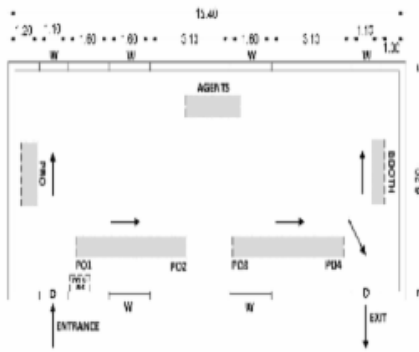

கையொப்பம்

Nazri Naksha

Google Map View

Polling Station Building Front View

Polling Station Front View

Cad View

Key MAP View

|    |            |   |                    |    |            |  |                    |    |            |   |                    |
|----|------------|---|--------------------|----|------------|--|--------------------|----|------------|---|--------------------|
| 1  | XPF1918309 | பெயர் : ஜீவிதா<br>தந்தை பெயர் : அண்ணாத்துரை<br>வீட்டு எண் : 0<br>வயது : 28 பாலினம் : பெண்         | Photo is available | 2  | XPF0447326 | பெயர் : நாகராஜன்<br>தந்தை பெயர் : மகாமுனி<br>வீட்டு எண் : 1<br>வயது : 66 பாலினம் : ஆண்       | Photo is available | 3  | XPF0208728 | பெயர் : பத்மாவதி<br>கணவர் பெயர் : பெரியசாமி<br>வீட்டு எண் : 1<br>வயது : 56 பாலினம் : பெண்       | Photo is available |
| 4  | FGJ1319433 | பெயர் : ஜெயமணி<br>கணவர் பெயர் : செல்லையன்<br>வீட்டு எண் : 1<br>வயது : 55 பாலினம் : பெண்           | Photo is available | 5  | XPF0208934 | பெயர் : லட்சுமி<br>கணவர் பெயர் : ராமசாமி<br>வீட்டு எண் : 1<br>வயது : 51 பாலினம் : பெண்       | Photo is available | 6  | XPF0292946 | பெயர் : தங்கமணி<br>கணவர் பெயர் : கதிரேசன்<br>வீட்டு எண் : 1<br>வயது : 48 பாலினம் : பெண்         | Photo is available |
| 7  | XPF0208678 | பெயர் : கீதா<br>கணவர் பெயர் : மகாலிங்கம்<br>வீட்டு எண் : 1<br>வயது : 43 பாலினம் : பெண்            | Photo is available | 8  | XPF0208629 | பெயர் : சகுணா<br>கணவர் பெயர் : பிரபு<br>வீட்டு எண் : 1<br>வயது : 42 பாலினம் : பெண்           | Photo is available | 9  | XPF0208793 | பெயர் : கோபிகிருஷ்ணன்<br>தந்தை பெயர் : பெரியசாமி<br>வீட்டு எண் : 1<br>வயது : 41 பாலினம் : ஆண்   | Photo is available |
| 10 | XPF0292573 | பெயர் : மணிகண்டன்<br>தந்தை பெயர் : சிவனடியான்<br>வீட்டு எண் : 1<br>வயது : 41 பாலினம் : ஆண்        | Photo is available | 11 | XPF1973528 | பெயர் : சபிதா<br>கணவர் பெயர் : சண்முகம்சந்தரம்<br>வீட்டு எண் : 1<br>வயது : 40 பாலினம் : பெண் | Photo is available | 12 | XPF0208827 | பெயர் : தீபா<br>கணவர் பெயர் : மகேந்திரன்<br>வீட்டு எண் : 1<br>வயது : 38 பாலினம் : பெண்          | Photo is available |
| 13 | XPF0000349 | பெயர் : கோபாலகிருஷ்ணன் கு<br>தந்தை பெயர் : குணசேகரன்<br>வீட்டு எண் : 1<br>வயது : 37 பாலினம் : ஆண் | Photo is available | 14 | XPF0209015 | பெயர் : லதா<br>கணவர் பெயர் : மகாதேவன்<br>வீட்டு எண் : 1<br>வயது : 36 பாலினம் : பெண்          | Photo is available | 15 | XPF0209031 | பெயர் : மோகன்ராஜ்<br>தந்தை பெயர் : ஆறுமுகம்<br>வீட்டு எண் : 1<br>வயது : 35 பாலினம் : ஆண்        | Photo is available |
| 16 | XPF0292540 | பெயர் : கார்த்திகன்<br>தந்தை பெயர் : காமராஜ்<br>வீட்டு எண் : 1<br>வயது : 35 பாலினம் : ஆண்         | Photo is available | 17 | XPF0817478 | பெயர் : குமுதா<br>கணவர் பெயர் : முருகேசன்<br>வீட்டு எண் : 1<br>வயது : 32 பாலினம் : பெண்      | Photo is available | 18 | XPF0650887 | பெயர் : குணசேகரன்<br>தந்தை பெயர் : மனோகரன்<br>வீட்டு எண் : 1<br>வயது : 31 பாலினம் : ஆண்         | Photo is available |
| 19 | XPF1785658 | பெயர் : ஆனந்தி<br>கணவர் பெயர் : பழனிசாமி<br>வீட்டு எண் : 1<br>வயது : 31 பாலினம் : பெண்            | Photo is available | 20 | XPF0650903 | பெயர் : நந்தினி<br>தந்தை பெயர் : செல்லையன்<br>வீட்டு எண் : 1<br>வயது : 30 பாலினம் : பெண்     | Photo is available | 21 | XPF0650911 | பெயர் : நந்தகுமார்<br>தந்தை பெயர் : முருகேசன்<br>வீட்டு எண் : 1<br>வயது : 30 பாலினம் : ஆண்      | Photo is available |
| 22 | XPF0978163 | பெயர் : மாரிசெல்வி<br>தந்தை பெயர் : குங்குமசெல்வன்<br>வீட்டு எண் : 1<br>வயது : 28 பாலினம் : பெண்  | Photo is available | 23 | XPF1018993 | பெயர் : அஜித் குமார்<br>தாயின் பெயர் : பரிமளம்<br>வீட்டு எண் : 01<br>வயது : 28 பாலினம் : ஆண் | Photo is available | 24 | XPF0978155 | பெயர் : சேங்குட்டுவன்<br>தந்தை பெயர் : ஈஷ்வரன்<br>வீட்டு எண் : 1<br>வயது : 26 பாலினம் : ஆண்     | Photo is available |
| 25 | XPF1019082 | பெயர் : பிரித்திவ்ராஜ்<br>தாயின் பெயர் : பரிமளம்<br>வீட்டு எண் : 01<br>வயது : 26 பாலினம் : ஆண்    | Photo is available | 26 | XPF1019181 | பெயர் : திலிப்<br>தந்தை பெயர் : சேகர்<br>வீட்டு எண் : 01<br>வயது : 26 பாலினம் : ஆண்          | Photo is available | 27 | XPF1019041 | பெயர் : சங்கவி<br>தந்தை பெயர் : செந்தில்குமார்<br>வீட்டு எண் : 01<br>வயது : 25 பாலினம் : பெண்   | Photo is available |
| 28 | XPF1721828 | பெயர் : சஞ்சய் குமார்<br>தந்தை பெயர் : தண்டபாணி<br>வீட்டு எண் : 1<br>வயது : 23 பாலினம் : ஆண்      | Photo is available | 29 | XPF1804939 | பெயர் : கவிப்பிரியா<br>தந்தை பெயர் : ரகுபதி<br>வீட்டு எண் : 1<br>வயது : 22 பாலினம் : பெண்    | Photo is available | 30 | XPF0978254 | பெயர் : பிரவீன்குமார்<br>தந்தை பெயர் : கருணாநிதி<br>வீட்டு எண் : 1/4<br>வயது : 26 பாலினம் : ஆண் | Photo is available |