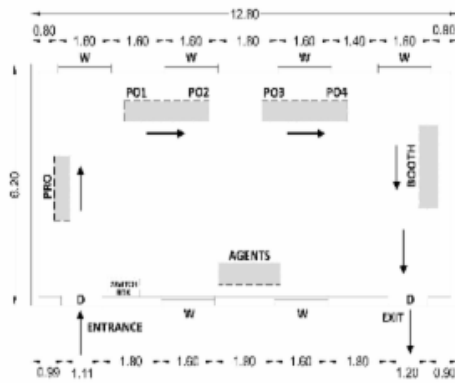

Google Map View

Polling Station Building Front View

Polling Station Front View

Cad View

Key MAP View

சட்டமன்றத் தொகுதியின் எண் மற்றும் பெயர் : 136-கிருஷ்ணராயபுரம்
பிரிவு எண் மற்றும் பெயர் 1-தாளப்பட்டி (வ.கி) மற்றும் (உ), சக்காம்பட்டி வார்டு 4